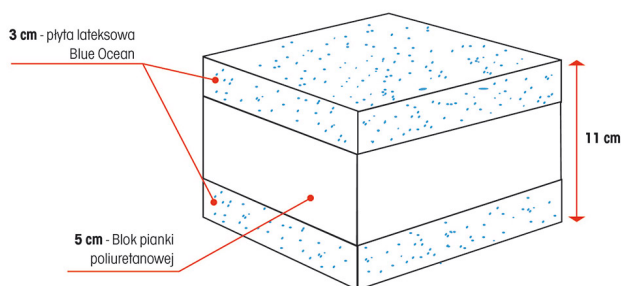

## MATERAC Z LATEKSEM HEVEA BABY COMFORT 140x70

Cena	<b>597,60 zł</b>
Cena poprzednia	<b>664,00 zł</b>
Dostępność	<b>Dostępny</b>
Czas wysyłki	<b>2-3 dni roboczych</b>
Kod EAN	<b>590150210001</b>
Producent	<b>Fabryka Materaców HEVEA S. C.</b>
Twardość	<b>H2 Średnio Twardy</b>
Rozmiar	<b>140x70 cm</b>
Grubość	<b>12,5 cm</b>

### Opis produktu

**HEVEA BABY COMFORT** jest materac trwały, elastyczny, dwustronny i bardzo komfortowy, przeznaczony dla wcześniaków i niemowląt. Zbudowany z pianki poliuretanowej o wysokości 5 cm oraz obustronnie obłożony płytą z lateksu Blue Ocean o grubości 3 cm, zawierającej min. 20% naturalnej żywicy lateksowej z dodatkiem żelu silikonowego. Pianka lateksowa Blue Ocean to innowacyjny lateks z funkcją obniżania temperatury na powierzchni materaca. Używana systematycznie zapobiega powstawaniu potówek oraz stanowi profilaktykę SIDS. W materacu nie zastosowano kleju, co zwiększa trwałość produktu dzięki a także pozwala na utrzymanie higieny, płytę lateksową poddać krótkotrwale działaniu gorącej pary lub niskiej temperatury np. w zamrażalniku. Jest to działanie pro zdrowotne celem oczyszczenia oraz zniwelowania drobnoustrojów i mikroorganizmów.

## HEVEA MATERAC BABY COMFORT

ZASTOSOWANIE: łóżeczka dziecięce szczebelkowe, waga dziecka do 40 kg

GWARANCJA: 2 lata na produkt

TWARDOŚĆ: H2 (średnio twardy)

WYSOKOŚĆ ( Z POKROWCEM): 12.5 cm

Pokrowce są zdejmowane ( posiadają suwak z 3 stron ),można je prać w temp do 60C.