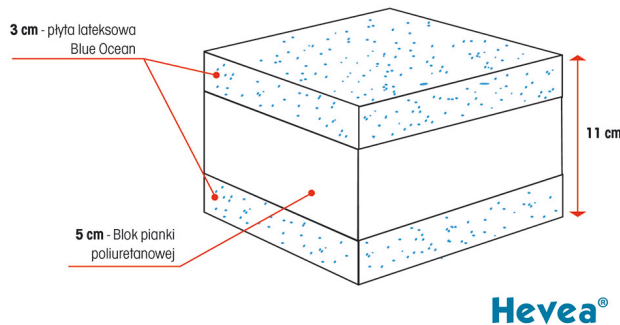

Link do produktu: <https://hevea.krakow.pl/materac-z-lateksem-hevea-baby-comfort-140x70-p-133.html>

### Opis produktu

**HEVEA BABY COMFORT** jest materac trwały, elastyczny, dwustronny i bardzo komfortowy, przeznaczony dla wcześniaków i niemowląt. Zbudowany z pianki poliuretanowej o wysokości 5 cm oraz obustronnie obłożony płytą z lateksu Blue Ocean o grubości 3 cm, zawierającej min. 20% naturalnej żywicy lateksowej z dodatkiem żelu silikonowego. Pianka lateksowa Blue Ocean to innowacyjny lateks z funkcją obniżania temperatury na powierzchni materaca. Używana systematycznie zapobiega powstawaniu potówek oraz stanowi profilaktykę SIDS. W materacu nie zastosowano kleju, co zwiększa trwałość produktu dzięki a także pozwala na utrzymanie higieny, płytę lateksową poddać krótkotrwale działaniu gorącej pary lub niskiej temperatury np. w zamrażalniku. Jest to działanie pro zdrowotne celem oczyszczenia oraz zniwelowania drobnoustrojów i mikroorganizmów.

### HEVEA MATERAC BABY COMFORT

ZASTOSOWANIE: łóżeczka dziecięce szczebelkowe, waga dziecka do 40 kg  
GWARANCJA: 2 lata na produkt  
TWARDOŚĆ: H2 (średnio twardy)  
WYSOKOŚĆ ( Z POKROWCEM): 12.5 cm

Pokrowce są zdejmowane ( posiadają suwak z 3 stron ),można je prać w temp do 60C.