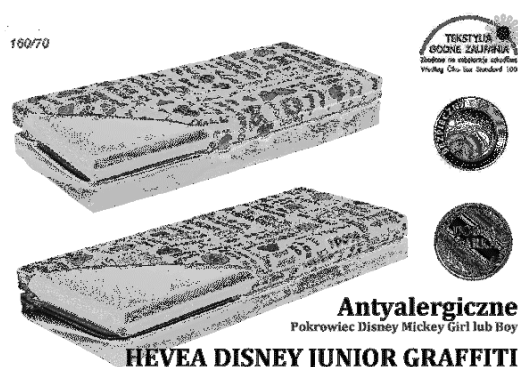

Link do produktu: <https://hevea.krakow.pl/materac-wysokoelastyczny-hevea-graffiti-160x70-p-157.html>

MATERAC WYSOKOELASTYCZNY HEVEA GRAFFITI 160x70

Cena	646,20 zł
Dostępność	Niedostępny
Czas wysyłki	2-3 dni roboczych
Kod EAN	590160210200
Producent	Fabryka Materaców HEVEA S. C.

Opis produktu

MATERAC WYSOKO-ELASTYCZNY DISNEY JUNIOR

To materac dla dzieci do wagi maksymalnej 30 kg. Zbudowany jest ze specjalnych bezstrefowych pianek wysokoelastycznych o różnych twardościach - grubości łącznie 10 cm.

Idealny do łóżek piętrowych, pojedynczych, samochodów czy innych designerskich systemów mebli i zabudowy do pokoju dziecięcego.

MATERAC DWUSTRONNY

Materac posiada dwie strony użytkowe - strona twarda (jasna) dla dzieci mniejszych i strona średnio-twarda (ciemniejsza) dla starszych. Materac zapewnia idealne podparcie dla kręgosłupa, jest wygodny i antyalergiczny.

POKROWIEC

Unikatowy pokrowiec z kolekcji The Walt Disney Kompany - Graffiti Girl - dedykowany dla dziewczynek w różowe wzory lub Graffiti Boy - dedykowany dla chłopców w niebieskie wzory. Pokrowiec z dzianiny na bazie nowoczesnych, oddychających włókien poliestrowych - z miękkim, jedwabistym chwytem. Pokrowiec pikowany 300-gramową antyalergiczną, klimatyzowaną włókniną, dwustronny, z suwakiem z 3 stron, zapewnia wysoką wytrzymałość oraz ułatwia utrzymanie właściwej higieny produktu. Zdejmowany do prania w temp. do 60 C.