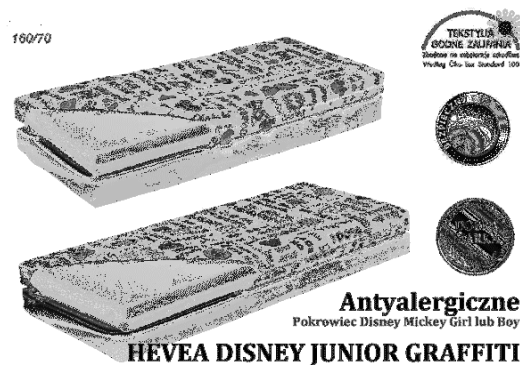

Link do produktu: <https://hevea.krakow.pl/materac-wysokoelastyczny-hevea-graffiti-160x70-p-157.html>

MATERAC WYSOKOELASTYCZNY HEVEA GRAFFITI 160x70

Cena	660,56 zł
Cena poprzednia	718,00 zł
Dostępność	Niedostępny
Czas wysyłki	2-3 dni roboczych
Kod EAN	590160210200
Producent	Fabryka Materaców HEVEA S. C.

Opis produktu

MATERAC WYSOKO-ELASTYCZNY DISNEY JUNIOR

To materac dla dzieci do wagi maksymalnej 30 kg. Zbudowany jest ze specjalnych bezstrefowych pianek wysokoelastycznych o różnych twardościach - grubości łącznie 10 cm.

Idealny do łóżek piętrowych, pojedynczych, samochodów czy innych designerskich systemów mebli i zabudowy do pokoju dziecięcego.

MATERAC DWUSTRONNY

Materac posiada dwie strony użytkowe - strona twarda (jasna) dla dzieci mniejszych i strona średnio-twarda (ciemniejsza) dla starszych. Materac zapewnia idealne podparcie dla kręgosłupa, jest wygodny i antyalergiczny.

POKROWIEC

Unikatowy pokrowiec z kolekcji The Walt Disney Kompany - Graffiti Girl - dedykowany dla dziewczynek w różowe wzory lub Graffiti Boy - dedykowany dla chłopców w niebieskie wzory. Pokrowiec z dzianiny na bazie nowoczesnych, oddychających włókien poliestrowych - z miękkim, jedwabistym chwytem. Pokrowiec pikowany 300-gramową antyalergiczną, klimatyzowaną włókniną, dwustronny, z suwakiem z 3 stron, zapewnia wysoką wytrzymałość oraz ułatwia utrzymanie właściwej higieny produktu. Zdejmowany do prania w temp. do 60 C.