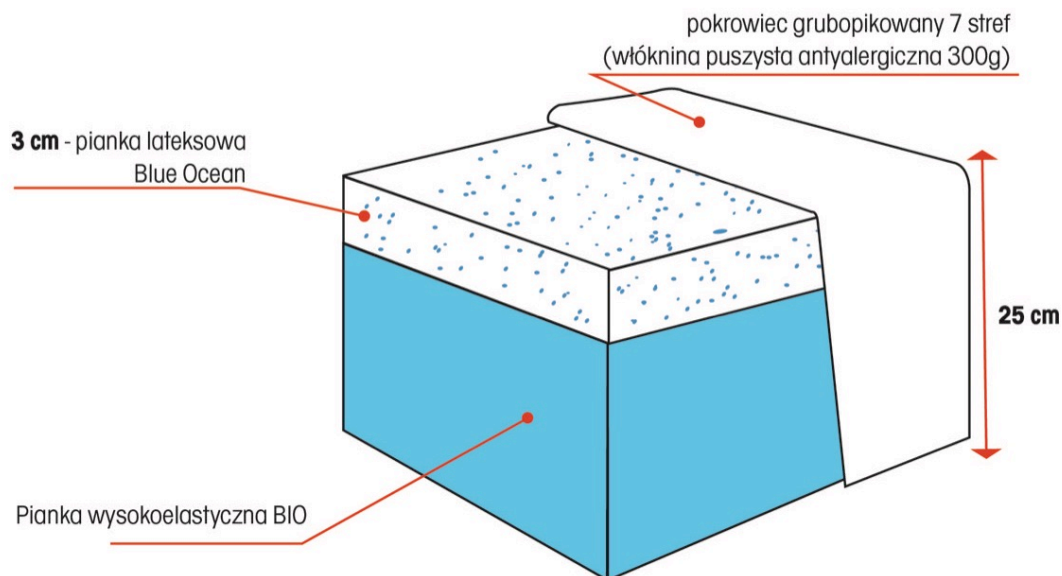

Materac piankowy wysokoelastyczny **HEVEA FITNESS BIO lateks**

Hevea®

BUDOWA MATERACA

Płyta lateksu Ocean Blue - nie wchłania kurzu i alergenów - wys. 3 cm (jednostronnie).

Pianka HR typu Kaltschaum - podwójna płyta, łączna wysokość 20 cm.

Materac zapewnia ortopedyczne, poprawne podparcie ciała.

Polecany do stelaży listewkowych i elastycznych.

Całkowita wysokość materaca z pokrowcem ok 25 cm

Materac dostępny w czterech ekskluzywnych i grubo pikowanych pokrowcach do wyboru
([szczegółowe informacje o pokrowcach - kliknij tutaj](#))