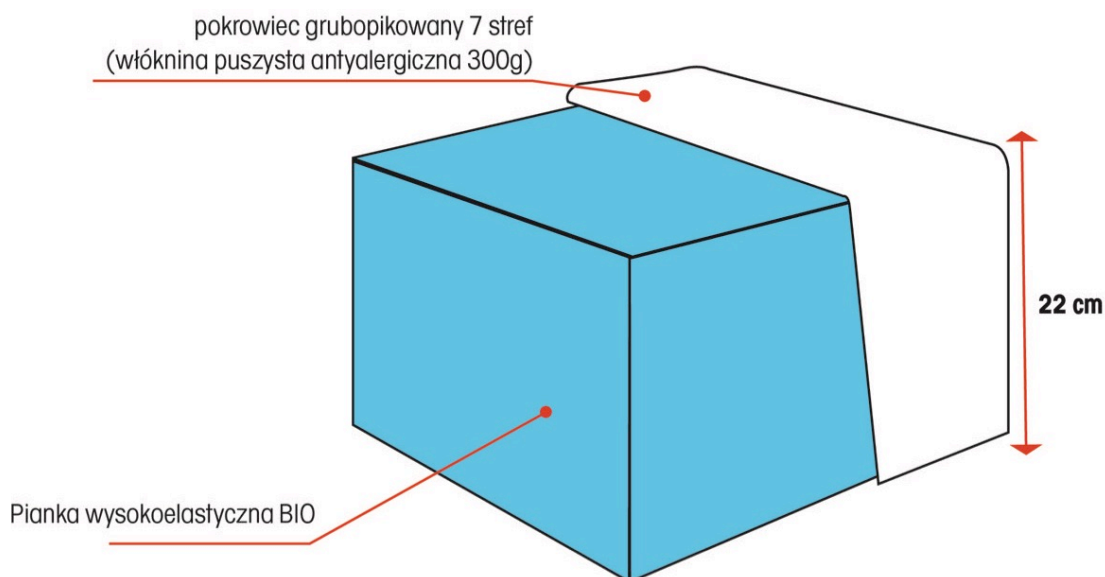

Materac piankowy wysokoelastyczny **HEVEA FITNESS BIO**

Hevea®

Materac dostępny w czterech ekskluzywnych i grubo pikowanych pokrowcach do wyboru
[(szczegółowe informacje o pokrowcach - kliknij tutaj)](#)