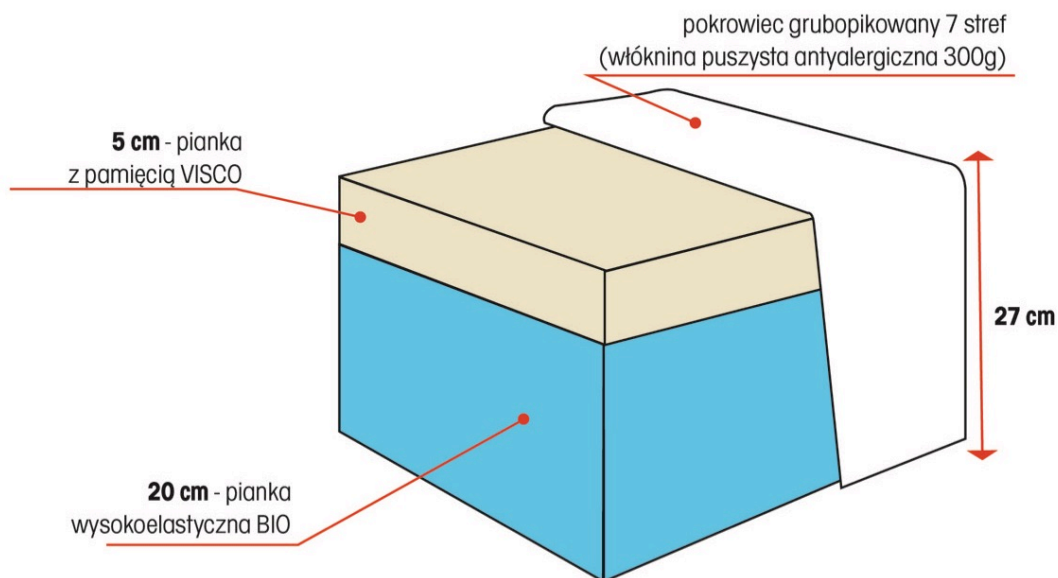

Link do produktu: <https://hevea.krakow.pl/materac-wysokoelastyczny-hevea-fitness-bio-cosmo-p-16.html>

MATERAC WYSOKOELASTYCZNY HEVEA FITNESS BIO COSMO

Cena	1 607,76 zł
Cena poprzednia	1 827,00 zł
Dostępność	Dostępny
Czas wysyłki	5-14 dni roboczych
Kod EAN	590160210226
Producent	Fabryka Materaców HEVEA S. C.
Twardość	H2 Średnio Twardy / H3 Twardy
Rozmiar	200x140 cm, 200x160 cm, 200x180 cm
Grubość	27 cm

Opis produktu

MATERAC HEVEA FITNESS COSMO

Materac z serii "Fitness Cosmo" przeznaczony jest dla osób ceniących wygodę i komfort. Ten 7 strefowy materac, termo-elastyczny, antyalergiczny z dwiema stronami różniącymi się twardością łączy w sobie właściwości ortopedyczne i wysoki komfort wypoczynku. Strona twarda dając idealne podparcie dla kręgosłupa stawia umiarkowany opór, przyjemnie masując kręgosłup po aktywnym i stresującym dniu. Strona średnio-twarda z termo-elastycznej pianki Visco pod wpływem temperatury ciała dopasowuje się do jego kształtu, redukuje ucisk i poprawia krążenie.

Materac piankowy wysokoelastyczny z pamięcią

HEVEA FITNESS BIO COSMO

Hevea[®]

BUDOWA MATERACA

Materac jednostronnie obłożony płytą Visco z funkcją pamięci o wysokości 5 cm jest to strona średnio twarda H2, pod wpływem temperatury idealnie dopasowuje się do kształtu ciała. Pianka HR (dwa bloki po 10 cm) strona twarda H3 o 7 strefach twardości i wysokości łącznej 20 cm zapewnia doskonały relaks i wypoczynek. Polecany do stelaży listewkowych i elastycznych.

Materac dostępny w czterech ekskluzywnych i grubo pikowanych pokrowcach do wyboru
[\(szczegółowe informacje o pokrowcach - kliknij tutaj\)](#)

Dzianiny z certyfikatem Eko-Tex Standard 100

Wysokość materaca ok 26-27 cm