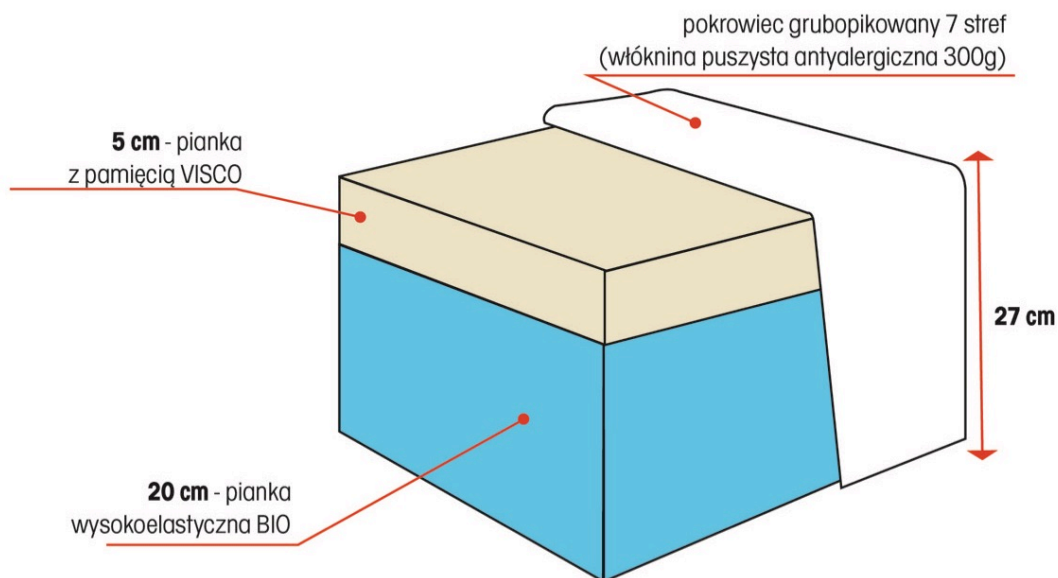

Link do produktu: <https://hevea.krakow.pl/materac-wysokoelastyczny-hevea-fitness-bio-cosmo-p-16.html>

MATERAC WYSOKOELASTYCZNY HEVEA FITNESS BIO COSMO

Cena	1 644,30 zł
Cena poprzednia	1 827,00 zł
Dostępność	Dostępny
Czas wysyłki	5-14 dni roboczych
Kod EAN	590160210226
Producent	Fabryka Materaców HEVEA S. C.
Twardość	H2 Średnio Twardy / H3 Twardy
Rozmiar	200x140 cm, 200x160 cm, 200x180 cm
Grubość	27 cm

Opis produktu

MATERAC HEVEA FITNESS COSMO

Materac z serii "Fitness Cosmo" przeznaczony jest dla osób ceniących wygodę i komfort. Ten 7 strefowy materac, termo-elastyczny, antyalergiczny z dwiema stronami różniącymi się twardością łączy w sobie właściwości ortopedyczne i wysoki komfort wypoczynku. Strona twarda dając idealne podparcie dla kręgosłupa stawia umiarkowany opór, przyjemnie masując kręgosłup po aktywnym i stresującym dniu. Strona średnio-twarda z termo-elastycznej pianki Visco pod wpływem temperatury ciała dopasowuje się do jego kształtu, redukuje ucisk i poprawia krążenie.

Materac piankowy wysokoelastyczny z pamięcią

HEVEA FITNESS BIO COSMO

Hevea[®]

BUDOWA MATERACA

Materac jednostronnie obłożony płytą Visco z funkcją pamięci o wysokości 5 cm jest to strona średnio twarda H2, pod wpływem temperatury idealnie dopasowuje się do kształtu ciała. Pianka HR (dwa bloki po 10 cm) strona twarda H3 o 7 strefach twardości i wysokości łącznej 20 cm zapewnia doskonały relaks i wypoczynek. Polecany do stelaży listewkowych i elastycznych.

Materac dostępny w czterech ekskluzywnych i grubo pikowanych pokrowcach do wyboru
([szczegółowe informacje o pokrowcach - kliknij tutaj](#))

Dzianiny z certyfikatem Eko-Tex Standard 100

Wysokość materaca ok 26-27 cm