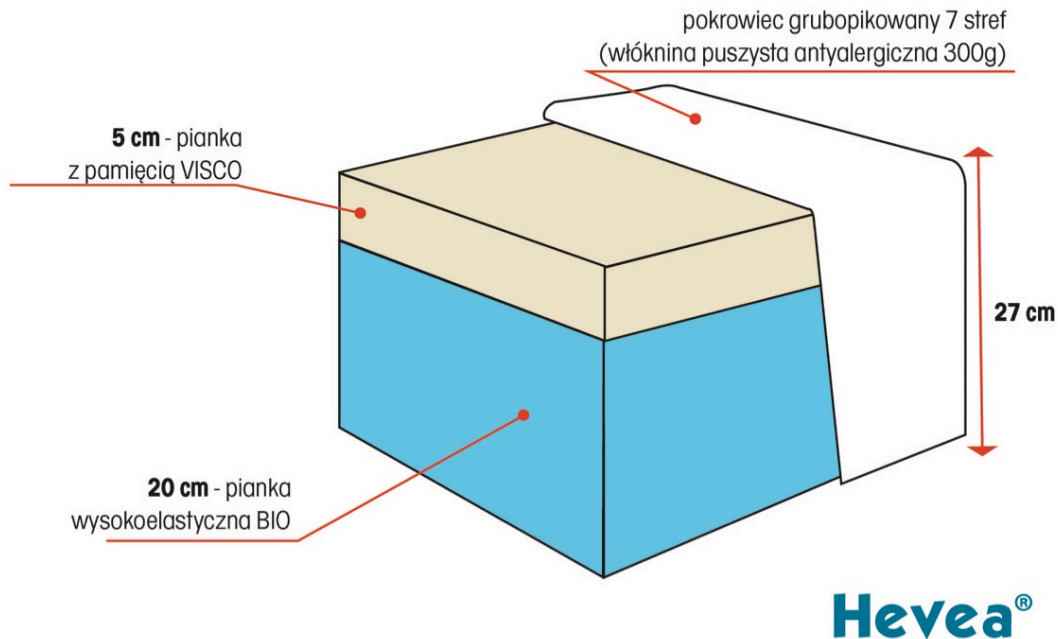

Link do produktu: <https://hevea.krakow.pl/materac-wysokoelastyczny-hevea-fitness-bio-cosmo-p-16.html>

MATERAC WYSOKOELASTYCZNY HEVEA FITNESS BIO COSMO

Cena	1 427,40 zł
Cena poprzednia	1 586,00 zł
Dostępność	Dostępny
Czas wysyłki	5-14 dni roboczych
Kod EAN	590160210226
Producent	Fabryka Materaców HEVEA S. C.

Opis produktu

MATERAC HEVEA FITNESS COSMO

Materac z serii "Fitness Cosmo" przeznaczony jest dla osób ceniących wygodę i komfort. Ten 7 strefowy materac, termo-elastyczny, antyalergiczny z dwiema stronami różniącymi się twardością łączy w sobie właściwości ortopedyczne i wysoki komfort wypoczynku. Strona twarda dając idealne podparcie dla kręgosłupa stawia umiarkowany opór, przyjemnie masując kręgosłup po aktywnym i stresującym dniu. Strona średnio-twarda z termo-elastycznej pianki Visco pod wpływem temperatury ciała dopasowuje się do jego kształtu, redukuje ucisk i poprawia krążenie.

Materac piankowy wysokoelastyczny z pamięcią **HEVEA FITNESS BIO COSMO**

BUDOWA MATERACA

Materac jednostronnie obłożony płytą Visco z funkcją pamięci o wysokości 5 cm jest to strona średnio twarda H2, pod wpływem temperatury idealnie dopasowuje się do kształtu ciała. Pianka HR (dwa bloki po 10 cm) strona twarda H3 o 7 strefach twardości i wysokości łącznej 20 cm zapewnia doskonały relaks i wypoczynek. Polecany do stelaży listewkowych i elastycznych.

Materac dostępny w czterech ekskluzywnych i grubo pikowanych pokrowcach do wyboru
[\(szczegółowe informacje o pokrowcach - kliknij tutaj\)](#)

Dzianiny z certyfikatem Eko-Tex Standard 100

Wysokość materaca ok 26-27 cm