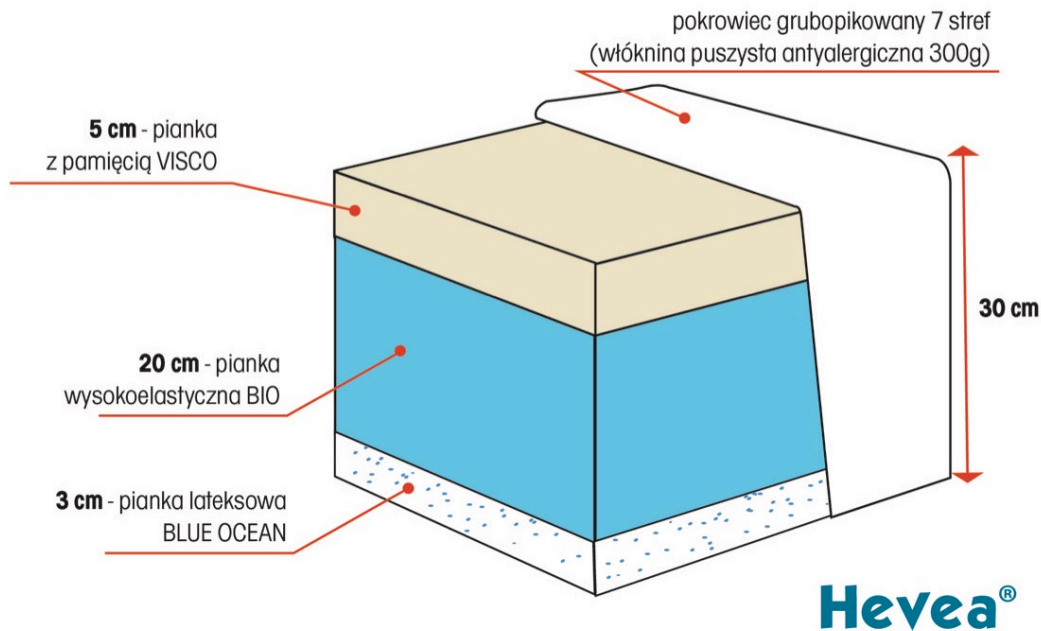

Link do produktu: <https://hevea.krakow.pl/materac-wysokoelastyczny-hevea-bio-thermomagic-p-19.html>

MATERAC WYSOKOELASTYCZNY HEVEA BIO THERMOMAGIC

Cena	2 049,30 zł
Dostępność	Dostępny
Czas wysyłki	5-14 dni roboczych
Kod EAN	590160210234
Producent	Fabryka Materaców HEVEA S. C.
Twardość	H2 Średnio Twardy / H3 Twardy
Rozmiar	200x140 cm, 200x160 cm, 200x180 cm
Grubość	30 cm

Opis produktu

MATERAC WYSOKOELASTYCZNY HEVEA THERMOMAGIC BIO

Materac z serii ThermoMagic to idealne rozwiązanie dla osób ceniących wygodę i komfort. Ten dwustronny materac łączy w sobie zalety termoelastycznej pianki Visco i lateksu nowej generacji. Dzięki zastosowaniu takich surowców materac posiada dwie strony o różnych twardościach.

Pianka Visco (5 cm) absorbuje ciepło i utrzymuje je długo wewnątrz materaca - zalecana w okresie jesienno-zimowym. Doskonale dopasowuje się do kręgosłupa, delikatnie otula ciało. Pianka visco zmniejsza napięcie mięśni i ułatwia ukrwienie. Strona wiosenno-letnia z innowacyjnego Lateksu Ocean Blue (3 cm), zawiera żel silikonowy dzięki któremu ciepło otoczenia nie wnika głęboko w struktury pianki i jest szybciej oddawane - materac ma przyjemną dla ciała temperaturę a jego powierzchnia jest idealnie sucha w wyniku szybkiej absorpcji wilgoci. Lateks zapewnia punktową elastyczność materaca.

Materac lateksowo piankowy z pamięcią **HEVEA BIO THERMOMAGIC**

BUDOWA MATERACA

Płyta Visco - z funkcją pamięci - wys. 5 cm (jednostronnie)

Pianka wysokoelastyczna HR o 7 strefach twardości - dwie płyty po 10 cm, łącznie 20 cm
Płyta lateksu - surowiec naturalny - nie wchłania kurzu i alergenów wys. 3 cm (jednostronnie)
Polecany do stelaży listewkowych i elastycznych.