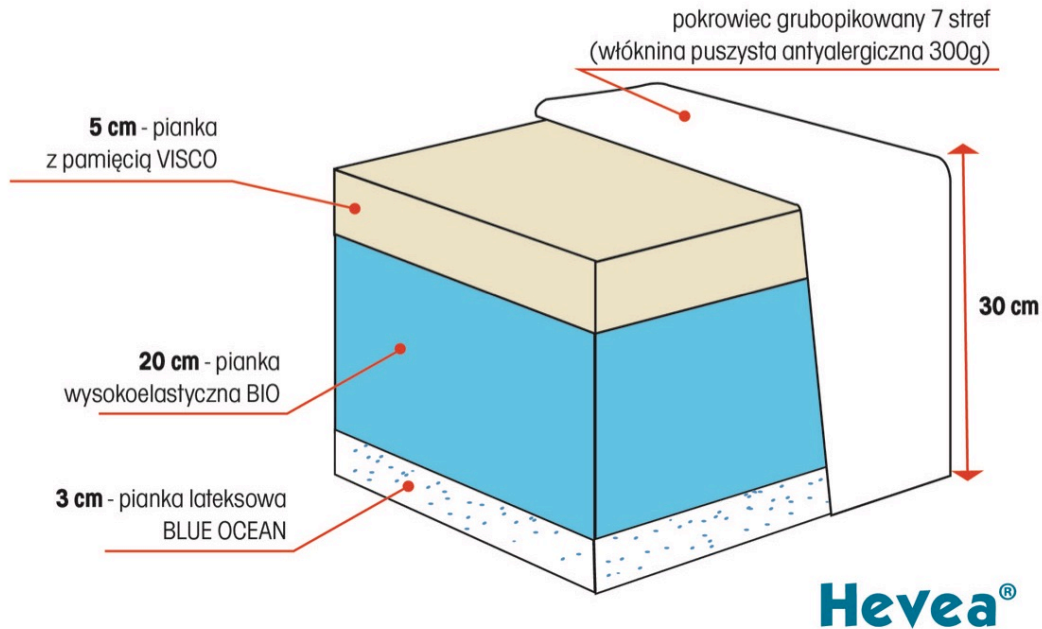

Opis produktu

MATERAC WYSOKOELASTYCZNY HEVEA THERMOMAGIC BIO

Materac z serii ThermoMagic to idealne rozwiązanie dla osób ceniących wygodę i komfort. Ten dwustronny materac łączy w sobie zalety termoelastycznej pianki Visco i lateksu nowej generacji. Dzięki zastosowaniu takich surowców materac posiada dwie strony o różnych twardościach.

Pianka Visco (5 cm) absorbuje ciepło i utrzymuje je długo wewnątrz materaca - zalecana w okresie jesienno-zimowym. Doskonale dopasowuje się do kręgosłupa, delikatnie otula ciało. Pianka visco zmniejsza napięcie mięśni i ułatwia ukrwienie. Strona wiosenno-letnia z innowacyjnego Lateksu Ocean Blue (3 cm), zawiera żel silikonowy dzięki któremu ciepło otoczenia nie wnika głęboko w struktury pianki i jest szybciej oddawane - materac ma przyjemną dla ciała temperaturę a jego powierzchnia jest idealnie sucha w wyniku szybkiej absorpcji wilgoci. Lateks zapewnia punktową elastyczność materaca.

Materac lateksowo piankowy z pamięcią **HEVEA BIO THERMOMAGIC**

BUDOWA MATERACA

Płyta Visco - z funkcją pamięci - wys. 5 cm (jednostronnie)

Pianka wysokoelastyczna HR o 7 strefach twardości - dwie płyty po 10 cm, łącznie 20 cm
Płyta lateksu - surowiec naturalny - nie wchłania kurzu i alergenów wys. 3 cm (jednostronnie)
Polecany do stelaży listewkowych i elastycznych.

Dostępne rozmiary: (kliknij aby zmienić)
[200x80](#) [200x90](#) [200x100](#) [200x120](#) [200x140](#) [200x160](#) [200x180](#)

Produkt posiada dodatkowe opcje:

Rozmiar: 80x200 , 90x200 , 100x200 , 120x200 , 140x200 , 160x200 , 180x200