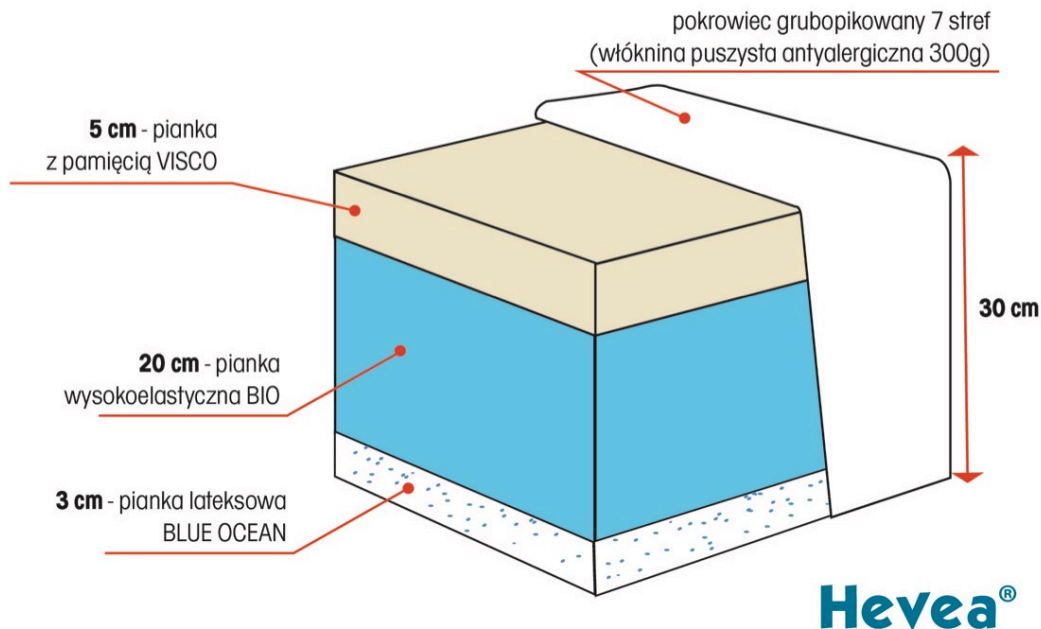

## MATERAC WYSOKOELASTYCZNY HEVEA BIO THERMOMAGIC

Cena	<b>1 888,76 zł</b>
Cena poprzednia	<b>2 053,00 zł</b>
Dostępność	<b>Dostępny</b>
Czas wysyłki	<b>5-14 dni roboczych</b>
Kod EAN	<b>590160210234</b>
Producent	<b>Fabryka Materaców HEVEA S. C.</b>
Twardość	<b>H2 Średnio Twardy / H3 Twardy</b>
Rozmiar	<b>200x140 cm, 200x160 cm, 200x180 cm</b>
Grubość	<b>30 cm</b>

#### MATERAC WYSOKOELASTYCZNY HEVEA THERMOMAGIC BIO

Materac z serii ThermoMagic to idealne rozwiązanie dla osób ceniących wygodę i komfort. Ten dwustronny materac łączy w sobie zalety termoelastycznej pianki Visco i lateksu nowej generacji. Dzięki zastosowaniu takich surowców materac posiada dwie strony o różnych twardościach.

Pianka Visco (5 cm) absorbuje ciepło i utrzymuje je długo wewnątrz materaca - zalecana w okresie jesienno-zimowym. Doskonale dopasowuje się do kręgosłupa, delikatnie otula ciało. Pianka visco zmniejsza napięcie mięśni i ułatwia ukrwienie. Strona wiosenno-letnia z innowacyjnego Lateksu Ocean Blue (3 cm), zawiera żel silikonowy dzięki któremu ciepło otoczenia nie wnika głęboko w struktury pianki i jest szybciej oddawane - materac ma przyjemną dla ciała temperaturę a jego powierzchnia jest idealnie sucha w wyniku szybkiej absorpcji wilgoci. Lateks zapewnia punktową elastyczność materaca.

### BUDOWA MATERACA

Płyta Visco - z funkcją pamięci - wys. 5 cm (jednostronnie)

Pianka wysokoelastyczna HR o 7 strefach twardości - dwie płyty po 10 cm, łącznie 20 cm  
Płyta lateksu - surowiec naturalny - nie wchłania kurzu i alergenów wys. 3 cm (jednostronnie)  
Polecany do stelaży listewkowych i elastycznych.