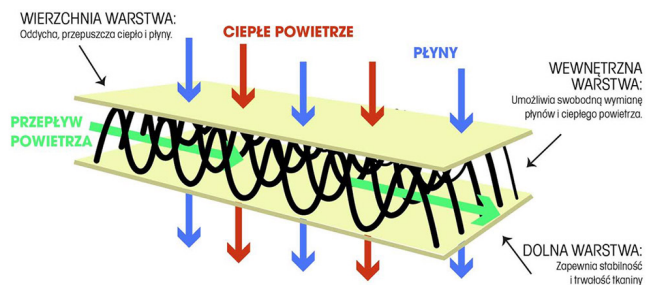

Link do produktu: <https://hevea.krakow.pl/materac-piankowy-hevea-happy-baby-120x60-p-67.html>

MATERAC PIANKOWY HEVEA HAPPY BABY 120x60

Cena	318,60 zł
Cena poprzednia	354,00 zł
Dostępność	Dostępny
Czas wysyłki	2-3 dni roboczych
Kod EAN	590160210015
Producent	Fabryka Materaców HEVEA S. C.

Opis produktu

Trwały materac piankowy o jednej strefie twardości, komfortowy i elastyczny, przeznaczony dla najmłodszych dzieci, także wcześniaków. Zbudowany z pianki poliuretanowej o wysokości 5 cm. Materac przewiewny ze zdejmowanym anty-roztoczym pokrowcem, dedykowany dla dzieci ze skłonnością do alergii. Produkt charakteryzuje się dobrym przepływem powietrza w kierunku pionowym (poprzez kanaliki wentylacyjne w piance) i poziomym (dzianina 3D dookoła materaca). Waga materaca do 1 kg (120/60 cm, 130/70, 140/70). Wysokość ok. 6 cm.

**Hevea**[®]
SALON KRAKÓW

Pokrowiec: rozpinany z 3 stron, nadaje się do delikatnego prania w temp. do 60C. Pokrowiec jest antyalergiczny, antybakteryjny i łatwy w utrzymaniu czystości. Posiada naturalne właściwości minimalizujące rozwój roztoczy i bakterii. Działanie dystansowa wykorzystana w kolekcji Happy posiada **certyfiakat Oeko-tex Standard 100 klasa I**. Pokrowiec jest **produkcji polskiej**, elastyczny, oddychający i trwały. Wzór całej kolekcji to drukowane cyfrowo słonki w delikatnych kolorach pastelowych.

dzianina Happy 3D
budowa

Pokrowce z dzianiny dystansowej zapewniają optymalny dostęp powietrza do całej powierzchni ciała użytkownika jak i materaca. Gwarantują właściwą izolacyjność cieplną i odpowiedni transport pary wodnej z powierzchni produktu. W pokrowcach kolekcji Happy zastosowano dzianiny dystansowe 3D znane także jako dzianiny typu mesh. Jest to nowoczesny produkt na bazie przędzy poliestrowej zapewniający dużą przepuszczalność powietrza i minimalne pochłanianie wody i wilgoci.