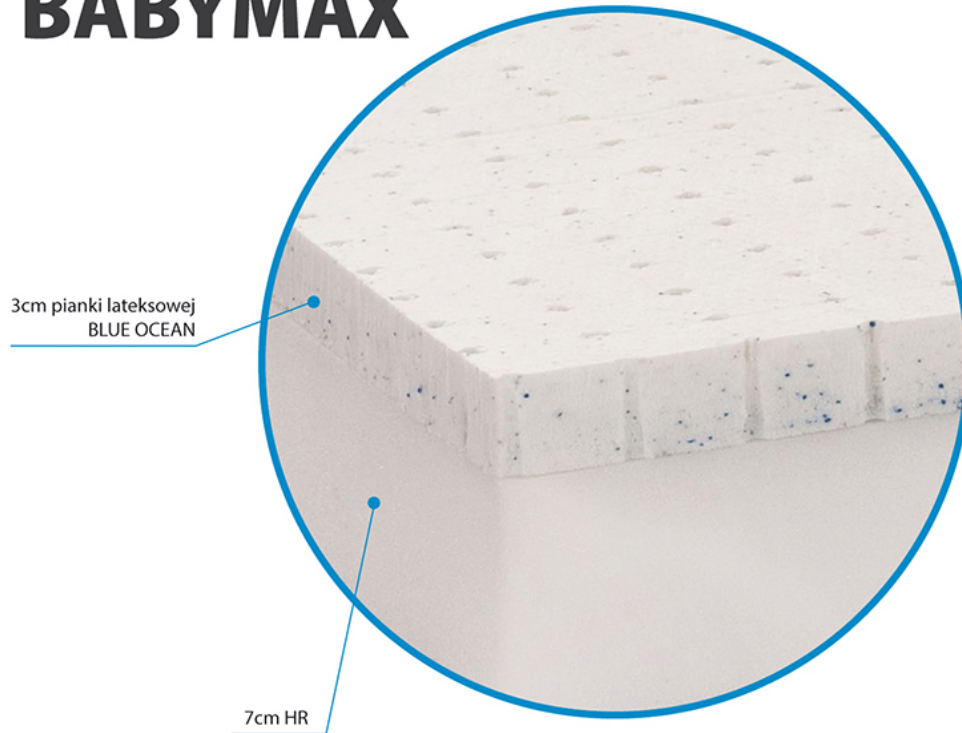

Link do produktu: <https://hevea.krakow.pl/materac-piankowo-lateksowy-hevea-baby-max-120x60-p-66.html>

MATERAC PIANKOWO - LATEKSOWY HEVEA BABY MAX 120x60

Cena	267,00 zł
Dostępność	Dostępny
Czas wysyłki	4-8 dni roboczych
Kod EAN	5901602101759
Producent	Hevea

Opis produktu

MATERAC PIANKOWO-LATEKSOWY HEVEA BABY MAX

Materac zbudowany z pianki wysokoelastycznej i płyty lateksu Blue Ocean o grubości 3 cm, zawierającej min. 20% naturalnej żywicy lateksowej z dodatkiem żelu silikonowego. Przeznaczony jest dla noworodków i dzieci do 40 kg. Pianka lateksowa Blue Ocean pełni funkcję obniżania temperatury na powierzchni materaca, zapobiega powstawaniu potówek a także stanowi profilaktykę SIDS. W materacu nie zastosowano kleju, co zwiększa trwałość produktu dzięki a także pozwala na utrzymanie higieny. Pianki można dowolnie zestawiać stronami.

MATERAC ROZWOJOWY LATEKSOWO PIANKOWY BABYMAX

Informacje dodatkowe:

- Materac posiada dwie strony użytkowe
- Lateks z atestem Eco Standard EuroLatex
- Działina pokrowca z Certyfikatem Eko-Tex Standard 100 oraz certyfikatem Bezpieczny dla dziecka
 - Lateks z atestem Państwowego Zakładu Higieny
 - GWARANCJA: 2 lata
- TWARDOŚĆ: H3/H2 (Strona piankowa - twarda przeznaczona dla noworodków do ok. 9 miesiąca życia, strona lateksowa - średnio-twarda przeznaczona dla dzieci od ok. 9 miesiąca życia)
 - WYSOKOŚĆ MATERACA: ok. 11 cm
 - Maksymalna waga dziecka do 40 kg
- Wkład lateksowy zaleca się odwracać co kilka miesięcy

Do wyboru pokrowiec ([kliknij szczegóły](#)):
Aegis Natural Care, Aloe Green Power lub Medica szara.

Pokrowce są zdejmowane (posiadają suwak z 3 stron), można je prać w temp do 60C.

Dzianiny z certyfikatem: