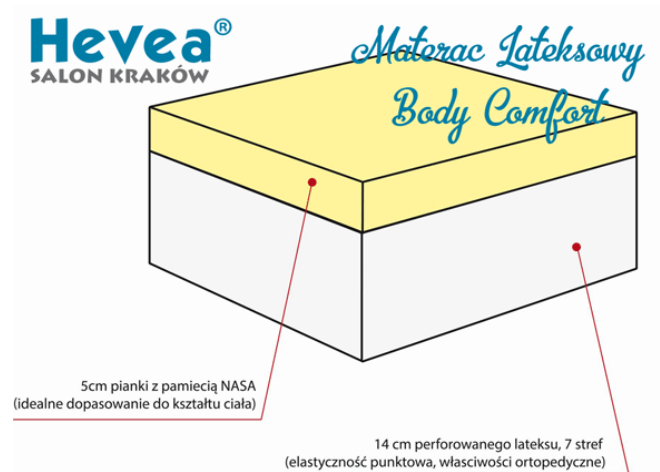

Opis produktu

MATERAC LATEKSOY HEVEA BODY COMFORT H3

Rehabilitacyjny, dwustronny i bardzo wygodny materac gwarantujący świetne podparcie dla kręgosłupa. Materac zbudowany z jednolitej płyty lateksu i pianki termoelastycznej - która dopasowuje się do kształtu ciała pod wpływem temperatury, ponadto minimalizuje ucisk na tkanki, poprawiając krążenie. Wkład z pianki lateksowej posiada siedem zróżnicowanych stref komfortu, które tworzą jednolitą powierzchnie podparcia dla kręgosłupa. Unikalne pionowe kanaliki wentylacyjne gwarantują dobrą wentylację wewnątrz materaca.

Materac jest w 100 % antyalergiczny a dodatkowo bardzo higieniczny gdyż lateks nie chłonie wilgoci tworząc środowisko wolne od pleśni, grzybów i roztoczy .

Idealna do każdego łóżka osób dorosłych

Wyjątkowa formuła zastosowana przez HEVEA do produkcji materacy Body Comfort czyni je dwustronnymi, a każda ze stron posiada swój własny, unikalny charakter. Dwustronność ta rewelacyjnie się sprawdza w przypadku osób, które czasem mają problemy ze stawami i potrzebują zmiany nawierzchni, na której odpoczywają, ale normalnie preferują inny styl. Zastosowanie

pianki termoelastycznej oraz lateksu czyni je bardzo wygodnymi. Dopasowują się do ciała, są ergonomiczne, więc każdy Twój sen to czysta przyjemność i w pełni zasłużony wypoczynek. Są doskonałe do większych łóżek i bardzo dobrze amortyzują, dlatego nadają się zarówno dla par, jak i do łóżek pojedynczych.

Budowa: Wkład zbudowany z bloku 14 cm pianki lateksowej i 4 cm pianki viscoelastycznej - Memory, która dopasowuje się do kształtu ciała pod wpływem temperatury.

Materac dostępny w czterech pokrowcach do wyboru: