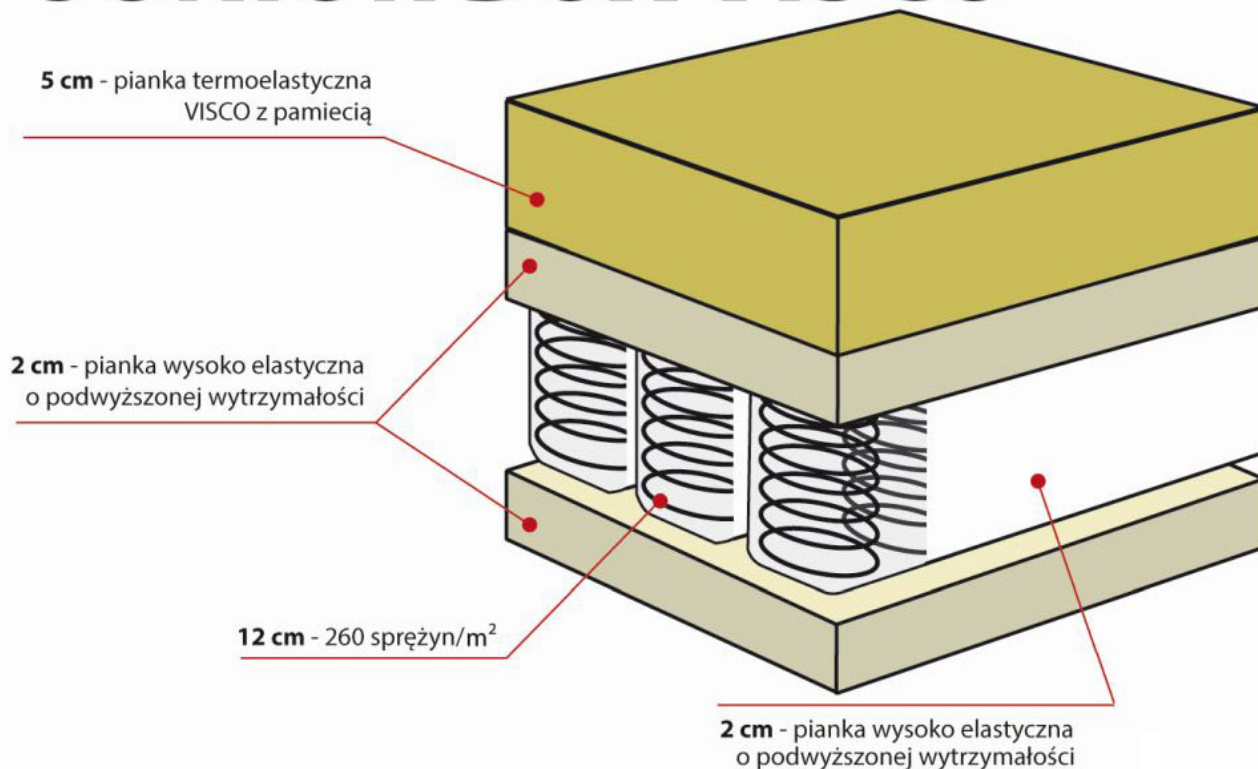

## MATERAC KIESZENIOWY HEVEA JUNIOR BOX VISCO 200x90

Cena	<b>1 091,12 zł</b>
Cena poprzednia	<b>1 186,00 zł</b>
Dostępność	<b>Dostępny</b>
Czas wysyłki	<b>24-48 godzin</b>
Kod EAN	<b>5901602101919</b>
Producent	<b>Fabryka Materaców HEVEA S. C.</b>
Twardość	<b>H2 Średnio Twardy / H3 Twardy</b>
Rozmiar	<b>200x90 cm</b>
Grubość	<b>22 cm</b>

#### MATERAC KIESZENIOWY HEVEA JUNIOR BOX VISCO

Wygodny i elastyczny materac kieszeniowy stworzony dla dzieci po drugim roku życia. Wykonany jest na bazie sprężyn kieszeniowych, obustronnie obłożony przekładką z pianki wysoko-elastycznej oraz jednostronnie pianką termoelastyczną, zastosowana bez użycia kleju. Materac jest dwustronny i antyalergiczny.

# HEVEA JUNIOR BOX VISCO

Sprężyny kieszeniowe zastosowane w materacu są najwyższej jakości, lekkie i nowoczesne, każda sprężyna zapakowana w odrębną kieszonkę z wytrzymałej i oddychającej tkaniny. Opakowanie każdej pojedynczej sprężyny w materiał gwarantuje niemal bezgłośną pracę. Sprężyny wykończone są ramką stalową. Formatki sprężynowe kieszeniowe posiadają 260 sprężyn/m<sup>2</sup>, dzięki 3 strefom twardości zapewniają doskonałe podparcie dla kręgosłupa dziecka.