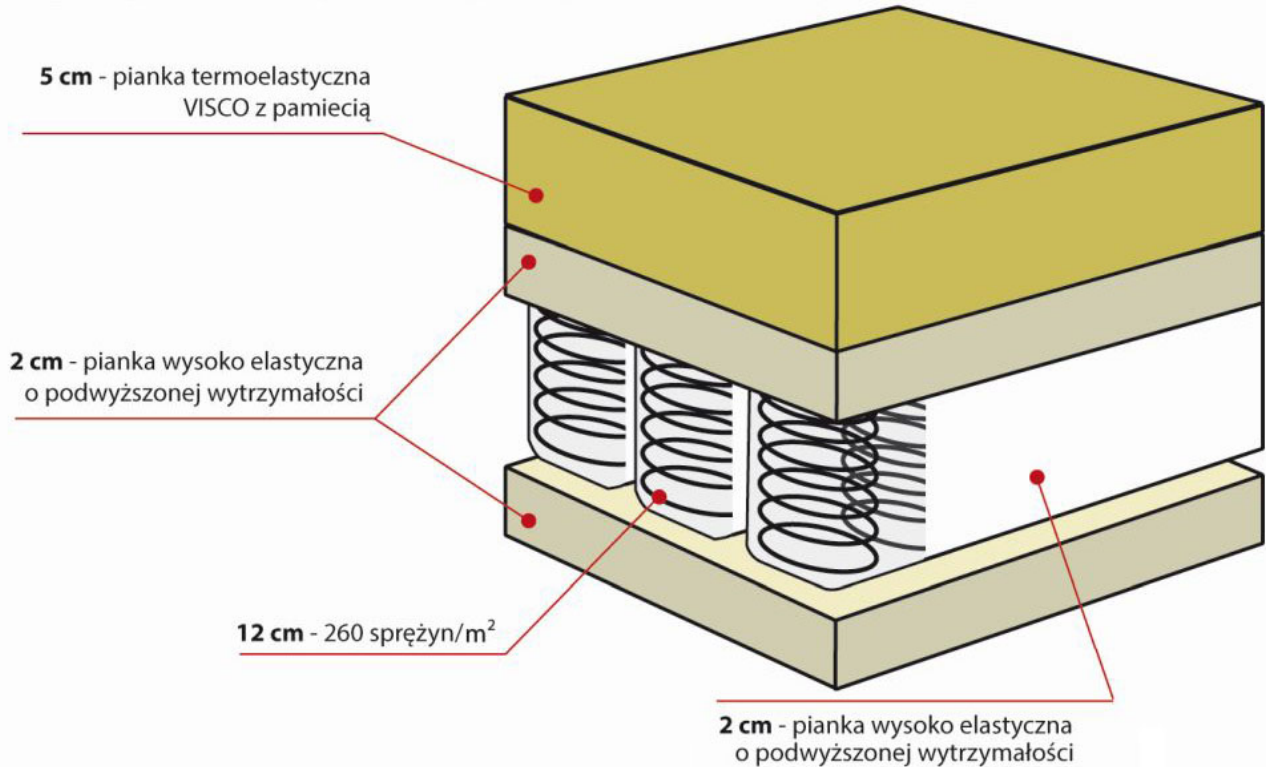

Link do produktu: <https://hevea.krakow.pl/materac-kieszeniowy-hevea-junior-box-visco-200x90-p-147.html>

MATERAC KIESZENIOWY HEVEA JUNIOR BOX VISCO 200x90

Cena	1 134,00 zł
Cena poprzednia	1 260,00 zł
Dostępność	Dostępny
Czas wysyłki	24-48 godzin
Kod EAN	5901602101919
Producent	Fabryka Materaców HEVEA S. C.
Twardość	H2 Średnio Twardy / H3 Twardy
Rozmiar	200x90 cm
Grubość	22 cm

Opis produktu

MATERAC KIESZENIOWY HEVEA JUNIOR BOX VISCO

Wygodny i elastyczny materac kieszeniowy stworzony dla dzieci po drugim roku życia. Wykonany jest na bazie sprężyn kieszeniowych, obustronnie obłożony przekładką z pianki wysoko-elastycznej oraz jednostronnie pianką termoelastyczną, zastosowana bez użycia kleju. Materac jest dwustronny i antyalergiczny.

HEVEA JUNIOR BOX VISCO

Sprężyny kieszeniowe zastosowane w materacu są najwyższej jakości, lekkie i nowoczesne, każda sprężyna zapakowana w odrębną kieszonkę z wytrzymałej i oddychającej tkaniny. Opakowanie każdej pojedynczej sprężyny w materiał gwarantuje niemal bezgłośną pracę. Sprężyny wykończone są ramką stalową. Formatki sprężynowe kieszeniowe posiadają 260 sprężyn/m², dzięki 3 strefom twardości zapewniają doskonałe podparcie dla kręgosłupa dziecka.

Kieszzenie zapewniają punktową elastyczność całego materaca, co nadaje mu właściwości rehabilitacyjne. Każda sprężyna pracuje niezależnie dając optymalne podparcie w miejscu nacisku. Formatka kieszeniowa zamknięta jest w oddychającym kasetonie z pianki wysoko elastycznej o dużej gęstości i grubości 2 cm. Zastosowanie obustronne warstw wysokiej jakości pianek elastycznych, zwiększa powierzchnię podparcia ciała użytkownika, dzięki czemu ciężar rozkłada się równomiernie na każdej ze stref twardości. Wydłuża to realny czas użytkowania produktu zapewniając jednocześnie odpowiednią wymianę powietrza wewnątrz całego materaca.