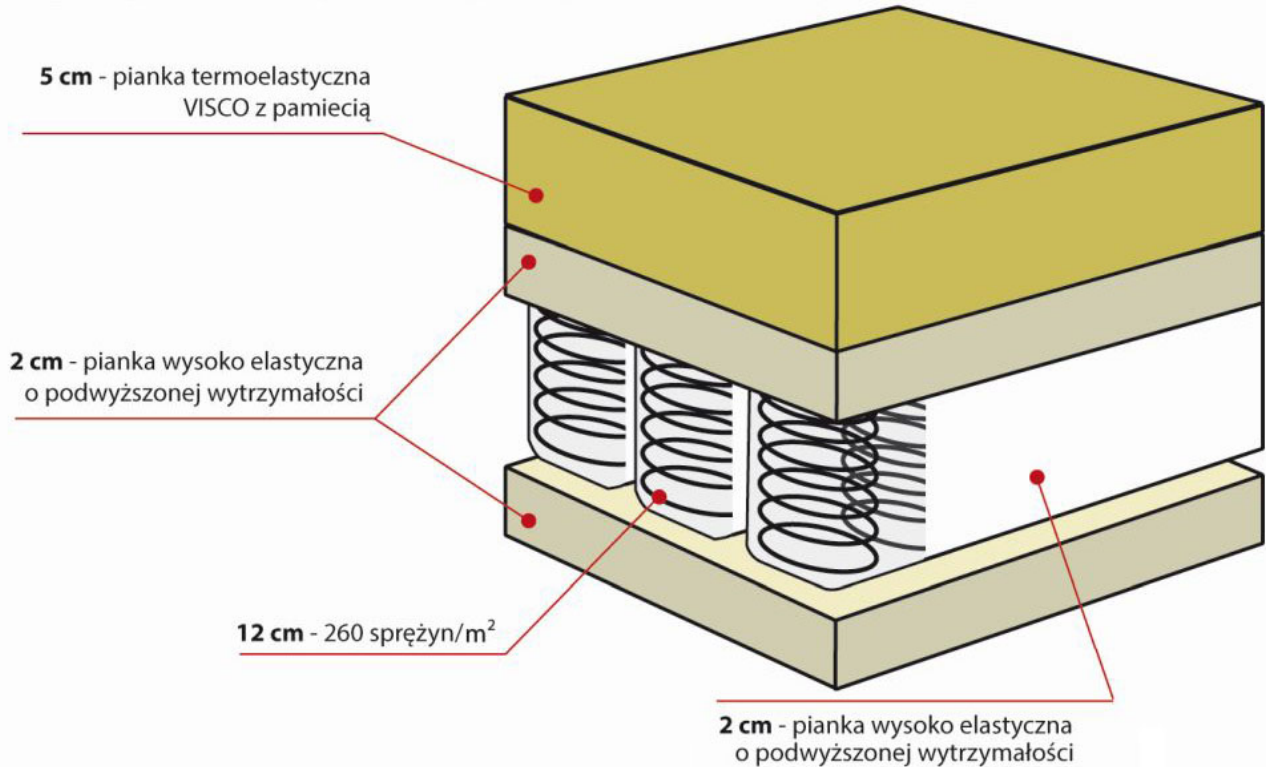

Link do produktu: <https://hevea.krakow.pl/materac-kieszeniowy-hevea-junior-box-visco-200x90-p-147.html>

MATERAC KIESZENIOWY HEVEA JUNIOR BOX VISCO 200x90

Cena	1 108,80 zł
Cena poprzednia	1 260,00 zł
Dostępność	Dostępny
Czas wysyłki	24-48 godzin
Kod EAN	5901602101919
Producent	Fabryka Materaców HEVEA S. C.
Twardość	H2 Średnio Twardy / H3 Twardy
Rozmiar	200x90 cm
Grubość	22 cm

Opis produktu

MATERAC KIESZENIOWY HEVEA JUNIOR BOX VISCO

Wygodny i elastyczny materac kieszeniowy stworzony dla dzieci po drugim roku życia. Wykonany jest na bazie sprężyn kieszeniowych, obustronnie obłożony przekładką z pianki wysoko-elastycznej oraz jednostronnie pianką termoelastyczną, zastosowana bez użycia kleju. Materac jest dwustronny i antyalergiczny.

HEVEA JUNIOR BOX VISCO

Sprężyny kieszeniowe zastosowane w materacu są najwyższej jakości, lekkie i nowoczesne, każda sprężyna zapakowana w odrębną kieszonkę z wytrzymałej i oddychającej tkaniny. Opakowanie każdej pojedynczej sprężyny w materiał gwarantuje niemal bezgłośną pracę. Sprężyny wykończone są ramką stalową. Formatki sprężynowe kieszeniowe posiadają 260 sprężyn/m², dzięki 3 strefom twardości zapewniają doskonałe podparcie dla kręgosłupa dziecka.

Kieszonie zapewniają punktową elastyczność całego materaca, co nadaje mu właściwości rehabilitacyjne. Każda sprężyna pracuje niezależnie dając optymalne podparcie w miejscu nacisku. Formatka kieszeniowa zamknięta jest w oddychającym kasetonie z pianki wysoko elastycznej o dużej gęstości i grubości 2 cm. Zastosowanie obustronne warstw wysokiej jakości pianek elastycznych, zwiększa powierzchnię podparcia ciała użytkownika, dzięki czemu ciężar rozkłada się równomiernie na każdej ze stref twardości. Wydłuża to realny czas użytkowania produktu zapewniając jednocześnie odpowiednią wymianę powietrza wewnątrz całego materaca.