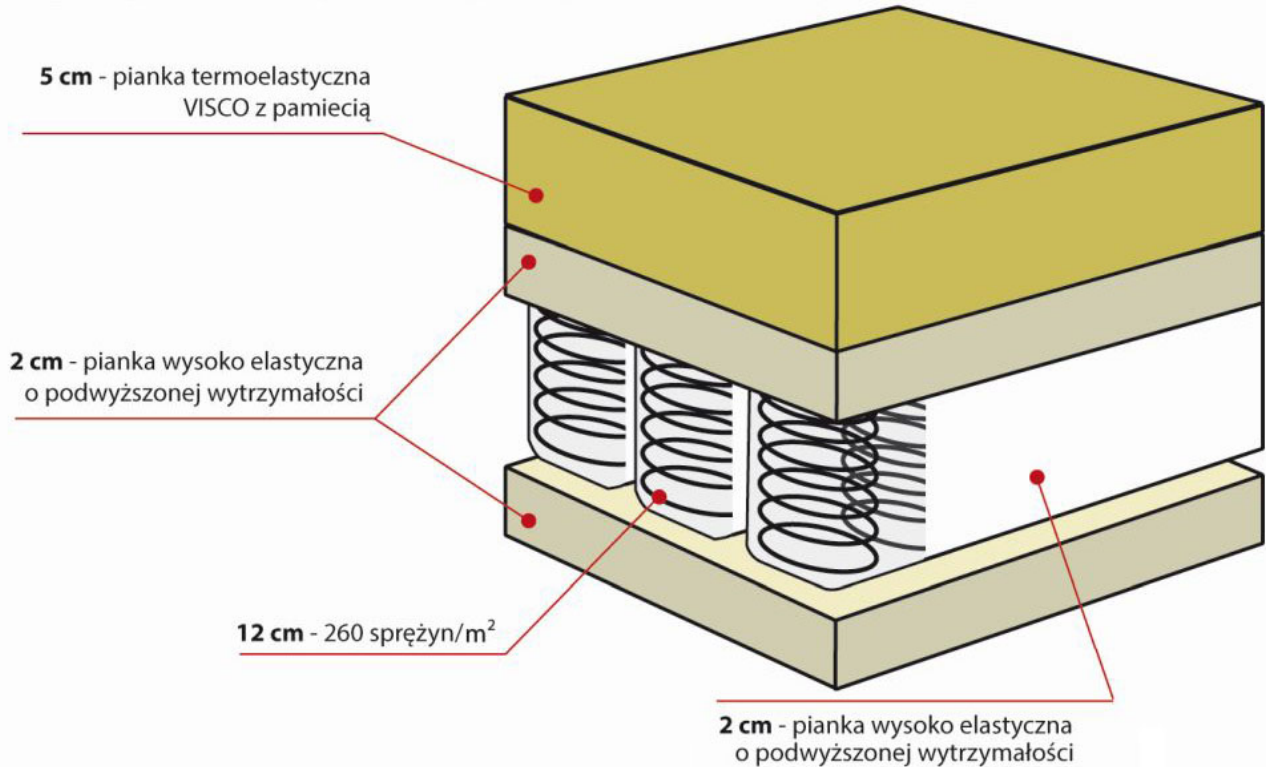

HEVEA JUNIOR BOX VISCO

Sprężyny kieszeniowe zastosowane w materacu są najwyższej jakości, lekkie i nowoczesne, każda sprężyna zapakowana w odrębną kieszonkę z wytrzymałej i oddychającej tkaniny. Opakowanie każdej pojedynczej sprężyny w materiał gwarantuje niemal bezgłośną pracę. Sprężyny wykończone są ramką stalową. Formatki sprężynowe kieszeniowe posiadają 260 sprężyn/m², dzięki 3 strefom twardości zapewniają doskonałe podparcie dla kręgosłupa dziecka.

Kieszzenie zapewniają punktową elastyczność całego materaca, co nadaje mu właściwości rehabilitacyjne. Każda sprężyna pracuje niezależnie dając optymalne podparcie w miejscu nacisku. Formatka kieszeniowa zamknięta jest w oddychającym kasetonie z pianki wysoko elastycznej o dużej gęstości i grubości 2 cm. Zastosowanie obustronne warstw wysokiej jakości pianek elastycznych, zwiększa powierzchnię podparcia ciała użytkownika, dzięki czemu ciężar rozkłada się równomiernie na każdej ze stref twardości. Wydłuża to realny czas użytkowania produktu zapewniając jednocześnie odpowiednią wymianę powietrza wewnątrz całego materaca.

Pianka termoelastyczna Visco zatrzymuje ciepło wewnątrz materaca i dopasowuje się do kształtu ciała dziecka. Strona z pamięcią VISCO zalecana dla dzieci starszych oraz ze wskazaniami ortopedycznymi.

Materac dostępny jest w dwóch pokrowcach do wyboru (górne menu) - [szczegółowe informacje o pokrowcach kliknij tutaj](#):

1. **1. Aegis Natural Care (Bawełna)**
2. **2. Aloe Green Power (Wiskoza+Aloe)**