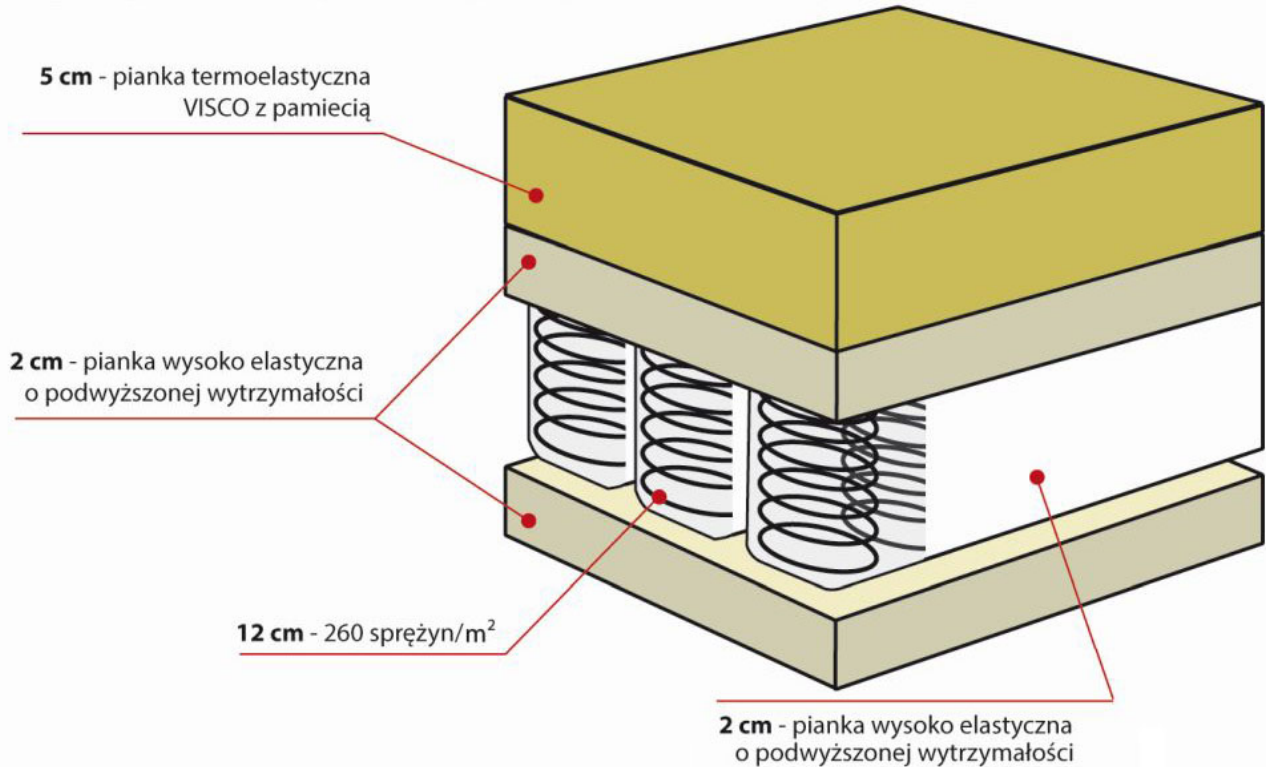

Link do produktu: <https://hevea.krakow.pl/materac-kieszeniowy-hevea-junior-box-visco-180x80-p-60.html>

MATERAC KIESZENIOWY HEVEA JUNIOR BOX VISCO 180x80

Cena	958,64 zł
Cena poprzednia	1 042,00 zł
Dostępność	Dostępny
Czas wysyłki	5-14 dni roboczych
Kod EAN	5901602101919
Producent	Fabryka Materaców HEVEA S. C.

Opis produktu

MATERAC KIESZENIOWY HEVEA JUNIOR BOX VISCO

Wygodny i elastyczny materac kieszeniowy stworzony dla dzieci po drugim roku życia. Wykonany jest na bazie sprężyn kieszeniowych, obustronnie obłożony przekładką z pianki wysoko-elastycznej oraz jednostronnie pianka termoelastyczna, zastosowana bez użycia kleju. Materac jest dwustronny i antyalergiczny.

HEVEA JUNIOR BOX VISCO

Sprężyny kieszeniowe zastosowane w materacu są najwyższej jakości, lekkie i nowoczesne, każda sprężyna zapakowana w odrębną kieszonkę z wytrzymałej i oddychającej tkaniny. Opakowanie każdej pojedynczej sprężyny w materiał gwarantuje niemal bezgłośną pracę. Sprężyny wykończone są ramką stalową. Formatki sprężynowe kieszeniowe posiadają 260 sprężyn/m², dzięki 3 strefom twardości zapewniają doskonałe podparcie dla kręgosłupa dziecka.

Kieszzenie zapewniają punktową elastyczność całego materaca, co nadaje mu właściwości rehabilitacyjne. Każda sprężyna pracuje niezależnie dając optymalne podparcie w miejscu nacisku. Formatka kieszoniowa zamknięta jest w oddychającym kasetonie z pianki wysoko elastycznej o dużej gęstości i grubości 2 cm. Zastosowanie obustronne warstw wysokiej jakości pianek elastycznych, zwiększa powierzchnię podparcia ciała użytkownika, dzięki czemu ciężar rozkłada się równomiernie na każdej ze stref twardości. Wydłuża to realny czas użytkowania produktu zapewniając jednocześnie odpowiednią wymianę powietrza wewnątrz całego materaca.