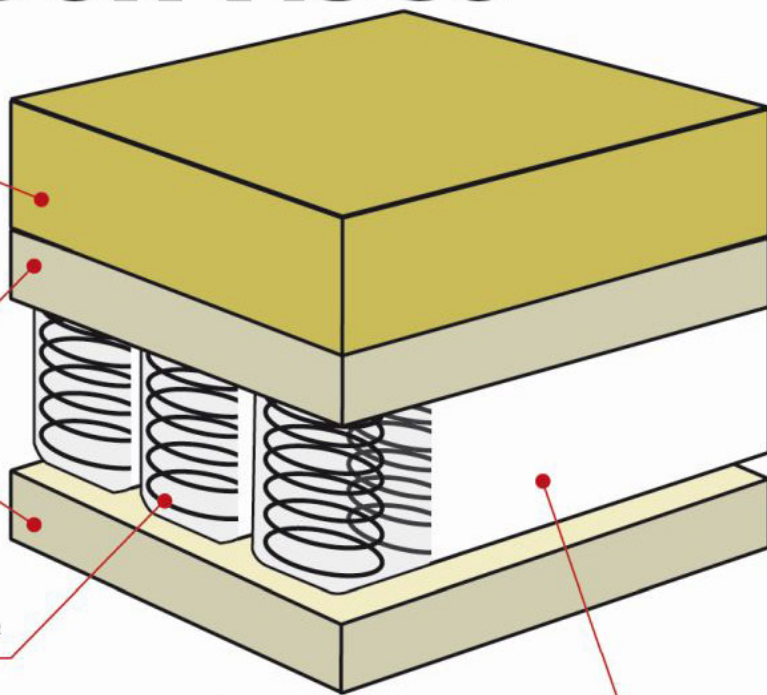

Opis produktu

MATERAC KIESZENIOWY HEVEA JUNIOR BOX VISCO

Wygodny i elastyczny materac kieszeniowy stworzony dla dzieci po drugim roku życia. Wykonany jest na bazie sprężyn kieszeniowych, obustronnie obłożony przekładką z pianki wysoko-elastycznej oraz jednostronnie pianką termoelastyczną, zastosowana bez użycia kleju. Materac jest dwustronny i antyalergiczny.

HEVEA JUNIOR BOX VISCO

5 cm - pianka termoelastyczna
VISCO z pamięcią

2 cm - pianka wysoko elastyczna
o podwyższonej wytrzymałości

12 cm - 260 sprężyn/m²

2 cm - pianka wysoko elastyczna
o podwyższonej wytrzymałości

Sprężyny kieszeniowe zastosowane w materacu są najwyższej jakości, lekkie i nowoczesne, każda sprężyna zapakowana w odrębną kieszonkę z wytrzymałej i oddychającej tkaniny, Opakowanie każdej pojedynczej sprężyny w materiał gwarantuje niemal bezgłośną pracę. Sprężyny wykończone są ramką stalową. Formatki sprężynowe kieszeniowe posiadają 260 sprężyn/m², dzięki 3 strefom twardości zapewniają doskonałe podparcie dla kręgosłupa dziecka.

Kieszenie zapewniają punktową elastyczność całego materaca, co nadaje mu właściwości rehabilitacyjne. Każda sprężyna pracuje niezależnie dając optymalne podparcie w miejscu nacisku. Formatka kieszeniowa zamknięta jest w oddychającym kasetonie z pianki wysoko elastycznej o dużej gęstości i grubości 2 cm. Zastosowanie obustronne warstw wysokiej jakości pianek elastycznych, zwiększa powierzchnię podparcia ciała użytkownika, dzięki czemu ciężar rozkłada się równomiernie na każdej ze stref twardości. Wydłuża to realny czas użytkowania produktu zapewniając jednocześnie odpowiednią wymianę powietrza wewnątrz całego materaca.