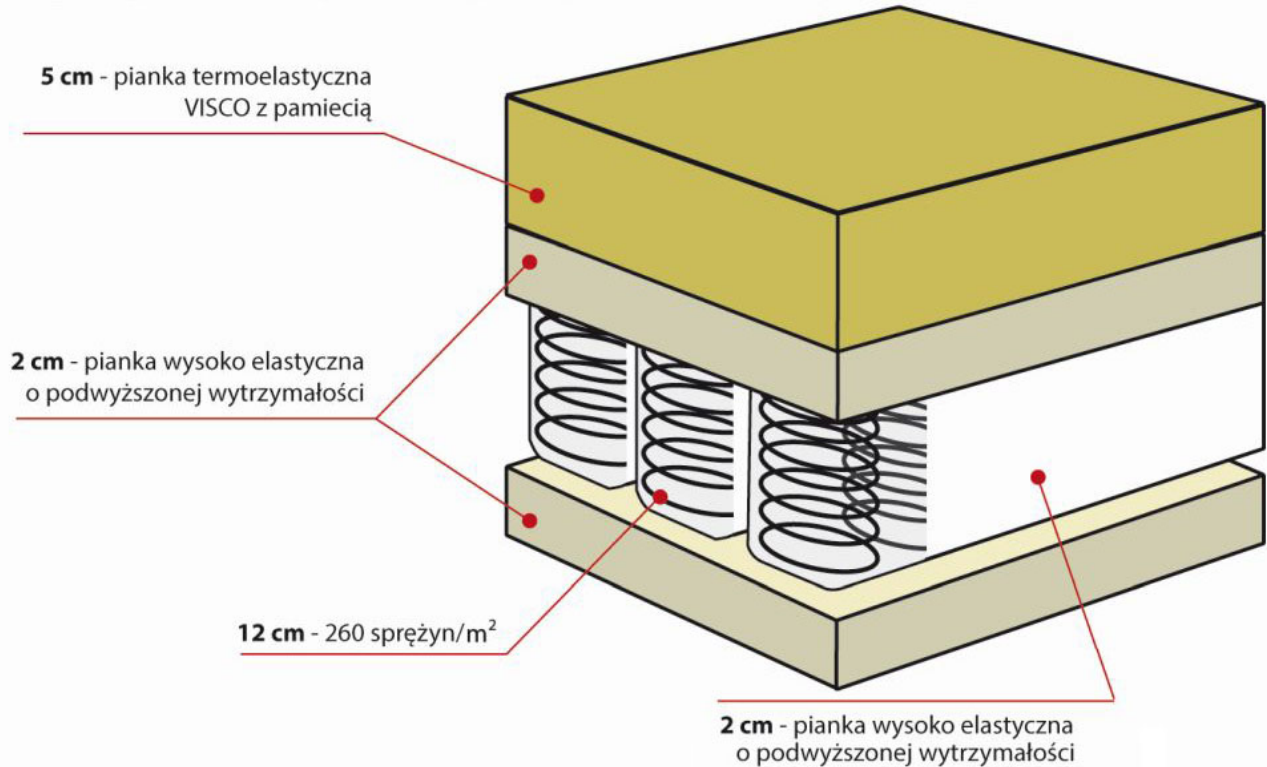

## MATERAC KIESZENIOWY HEVEA JUNIOR BOX VISCO 160x80

Cena	<b>937,80 zł</b>
Cena poprzednia	<b>1 042,00 zł</b>
Dostępność	<b>Dostępny</b>
Czas wysyłki	<b>24-48 godzin</b>
Kod EAN	<b>5901602101919</b>
Producent	<b>Fabryka Materaców HEVEA S. C.</b>
Twardość	<b>H2 Średnio Twardy / H3 Twardy</b>
Rozmiar	<b>160x80 cm</b>
Grubość	<b>22 cm</b>

### Opis produktu

#### MATERAC KIESZENIOWY HEVEA JUNIOR BOX VISCO

Wygodny i elastyczny materac kieszeniowy stworzony dla dzieci po drugim roku życia. Wykonany jest na bazie sprężyn kieszeniowych, obustronnie obłożony przekładką z pianki wysoko-elastycznej oraz jednostronnie pianka termoelastyczna, zastosowana bez użycia kleju. Materac jest dwustronny i antyalergiczny.

# HEVEA JUNIOR BOX VISCO

Sprężyny kieszeniowe zastosowane w materacu są najwyższej jakości, lekkie i nowoczesne, każda sprężyna zapakowana w odrębną kieszonkę z wytrzymałej i oddychającej tkaniny. Opakowanie każdej pojedynczej sprężyny w materiał gwarantuje niemal bezgłośną pracę. Sprężyny wykończone są ramką stalową. Formatki sprężynowe kieszeniowe posiadają 260 sprężyn/m<sup>2</sup>, dzięki 3 strefom twardości zapewniają doskonałe podparcie dla kręgosłupa dziecka.