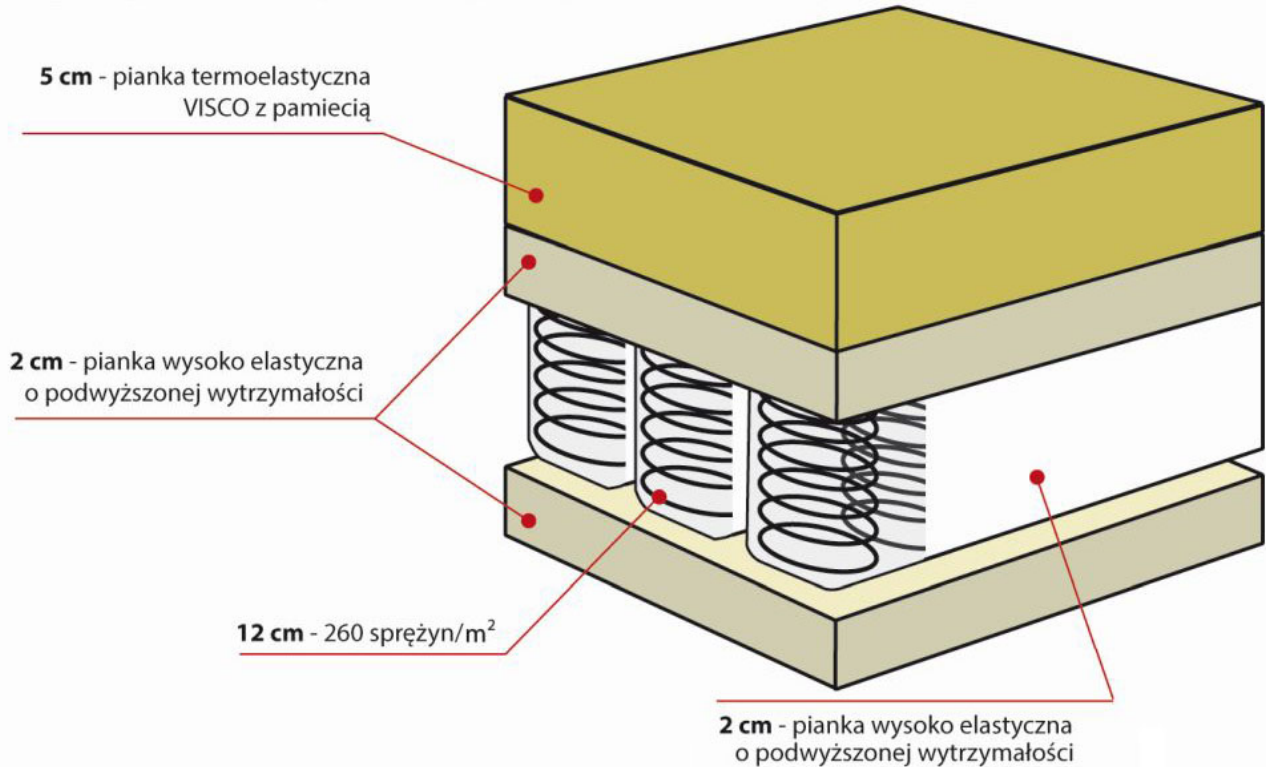

Link do produktu: <https://hevea.krakow.pl/materac-kieszeniowy-hevea-junior-box-visco-160x80-p-145.html>

MATERAC KIESZENIOWY HEVEA JUNIOR BOX VISCO 160x80

Cena	937,80 zł
Dostępność	Dostępny
Czas wysyłki	24-48 godzin
Kod EAN	5901602101919
Producent	Fabryka Materaców HEVEA S. C.
Twardość	H2 Średnio Twardy / H3 Twardy
Rozmiar	160x80 cm
Grubość	22 cm

Opis produktu

MATERAC KIESZENIOWY HEVEA JUNIOR BOX VISCO

Wygodny i elastyczny materac kieszeniowy stworzony dla dzieci po drugim roku życia. Wykonany jest na bazie sprężyn kieszeniowych, obustronnie obłożony przekładką z pianki wysoko-elastycznej oraz jednostronnie pianka termoelastyczna, zastosowana bez użycia kleju. Materac jest dwustronny i antyalergiczny.

HEVEA JUNIOR BOX VISCO

Sprężyny kieszeniowe zastosowane w materacu są najwyższej jakości, lekkie i nowoczesne, każda sprężyna zapakowana w odrębną kieszonkę z wytrzymałej i oddychającej tkaniny. Opakowanie każdej pojedynczej sprężyny w materiał gwarantuje niemal bezgłośną pracę. Sprężyny wykończone są ramką stalową. Formatki sprężynowe kieszeniowe posiadają 260 sprężyn/m², dzięki 3 strefom twardości zapewniają doskonałe podparcie dla kręgosłupa dziecka.

Kieszzenie zapewniają punktową elastyczność całego materaca, co nadaje mu właściwości rehabilitacyjne. Każda sprężyna pracuje niezależnie dając optymalne podparcie w miejscu nacisku. Formatka kieszeniowa zamknięta jest w oddychającym kasetonie z pianki wysoko elastycznej o dużej gęstości i grubości 2 cm. Zastosowanie obustronne warstw wysokiej jakości pianek elastycznych, zwiększa powierzchnię podparcia ciała użytkownika, dzięki czemu ciężar rozkłada się równomiernie na każdej ze stref twardości. Wydłuża to realny czas użytkowania produktu zapewniając jednocześnie odpowiednią wymianę powietrza wewnątrz całego materaca.