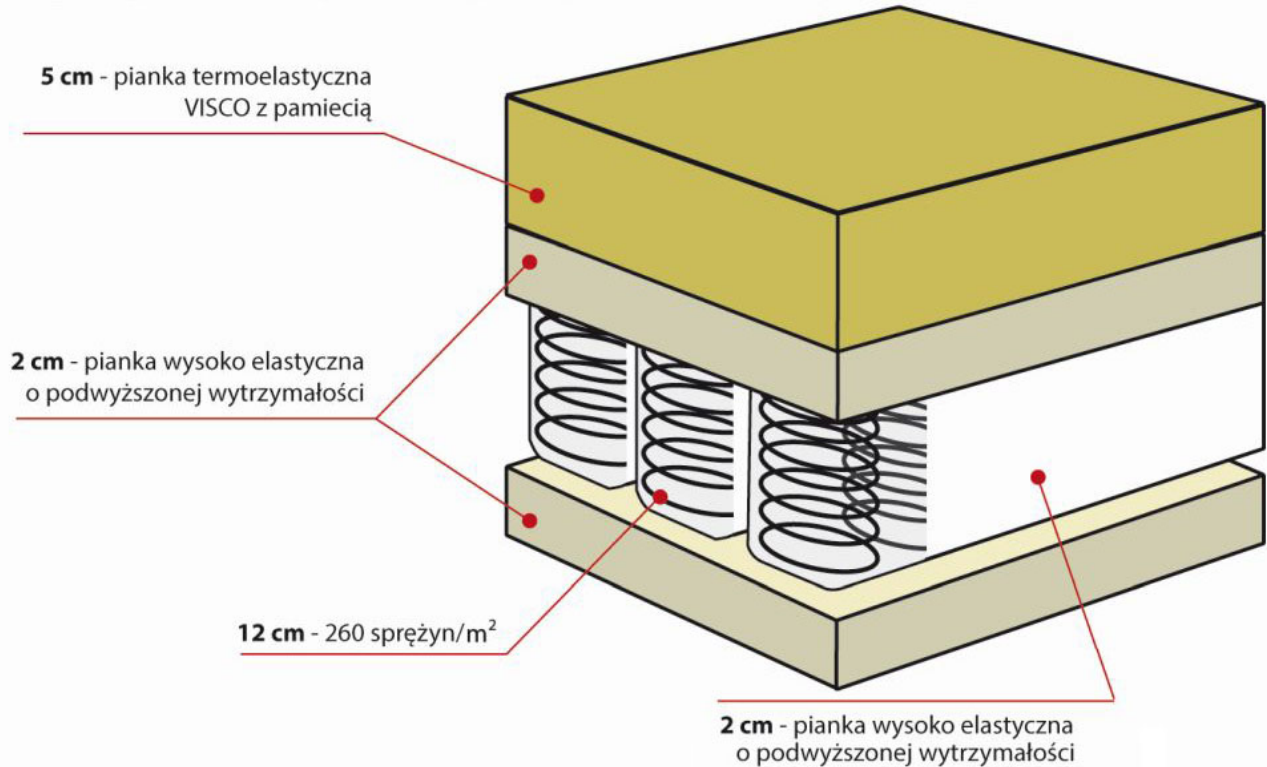

## MATERAC KIESZENIOWY HEVEA JUNIOR BOX VISCO 160x80

Cena	<b>958,64 zł</b>
Cena poprzednia	<b>1 042,00 zł</b>
Dostępność	<b>Dostępny</b>
Czas wysyłki	<b>24-48 godzin</b>
Kod EAN	<b>5901602101919</b>
Producent	<b>Fabryka Materaców HEVEA S. C.</b>
Twardość	<b>H2 Średnio Twardy / H3 Twardy</b>
Rozmiar	<b>160x80 cm</b>
Grubość	<b>22 cm</b>

### Opis produktu

#### MATERAC KIESZENIOWY HEVEA JUNIOR BOX VISCO

Wygodny i elastyczny materac kieszeniowy stworzony dla dzieci po drugim roku życia. Wykonany jest na bazie sprężyn kieszeniowych, obustronnie obłożony przekładką z pianki wysoko-elastycznej oraz jednostronnie pianką termoelastyczną, zastosowana bez użycia kleju. Materac jest dwustronny i antyalergiczny.

# HEVEA JUNIOR BOX VISCO

Sprężyny kieszeniowe zastosowane w materacu są najwyższej jakości, lekkie i nowoczesne, każda sprężyna zapakowana w odrębną kieszonkę z wytrzymałej i oddychającej tkaniny. Opakowanie każdej pojedynczej sprężyny w materiał gwarantuje niemal bezgłośną pracę. Sprężyny wykończone są ramką stalową. Formatki sprężynowe kieszeniowe posiadają 260 sprężyn/m<sup>2</sup>, dzięki 3 strefom twardości zapewniają doskonałe podparcie dla kręgosłupa dziecka.