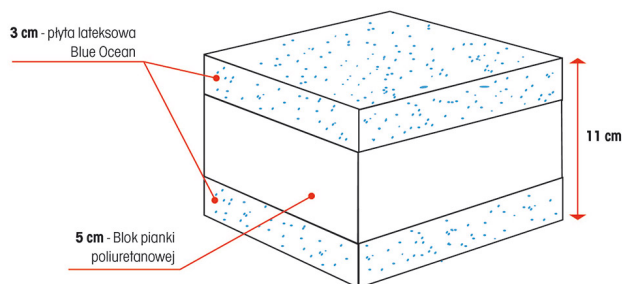

Link do produktu: <https://hevea.krakow.pl/materac-hevea-baby-comfort-130x70-p-130.html>

MATERAC HEVEA BABY COMFORT 130x70

Cena	597,60 zł
Cena poprzednia	664,00 zł
Dostępność	Dostępny
Czas wysyłki	2-3 dni roboczych
Kod EAN	590150210001
Producent	Fabryka Materaców HEVEA S. C.
Twardość	H2 Średnio Twardy
Rozmiar	130x70 cm
Grubość	12,5 cm

Opis produktu

HEVEA BABY COMFORT jest materac trwały, elastyczny, dwustronny i bardzo komfortowy, przeznaczony dla wcześniaków i niemowląt. Zbudowany z pianki poliuretanowej o wysokości 5 cm oraz obustronnie obłożony płytą z lateksu Blue Ocean o grubości 3 cm, zawierającej min. 20% naturalnej żywicy lateksowej z dodatkiem żelu silikonowego. Pianka lateksowa Blue Ocean to innowacyjny lateks z funkcją obniżania temperatury na powierzchni materaca. Używana systematycznie zapobiega powstawaniu potówek oraz stanowi profilaktykę SIDS. W materacu nie zastosowano kleju, co zwiększa trwałość produktu dzięki a także pozwala na utrzymanie higieny, płytę lateksową poddać krótkotrwale działaniu gorącej pary lub niskiej temperatury np. w zamrażalniku. Jest to działanie pro zdrowotne celem oczyszczenia oraz zniwelowania drobnoustrojów i mikroorganizmów.

HEVEA MATERAC BABY COMFORT

ZASTOSOWANIE: łóżeczka dziecięce szczebelkowe, waga dziecka do 40 kg

GWARANCJA: 2 lata na produkt

TWARDOŚĆ: H2 (średnio twardy)

WYSOKOŚĆ (Z POKROWCEM): 12.5 cm

Pokrowce są zdejmowane (posiadają suwak z 3 stron),można je prać w temp do 60C.