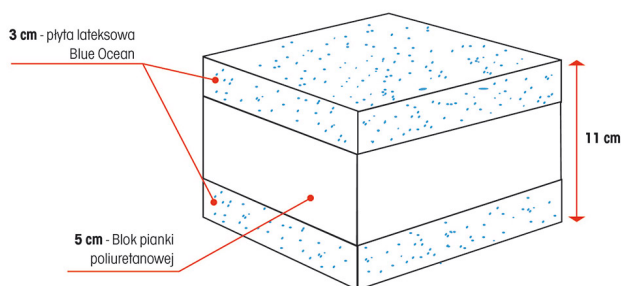

## MATERAC HEVEA BABY COMFORT 130x70

Cena	<b>584,32 zł</b>
Cena poprzednia	<b>664,00 zł</b>
Dostępność	<b>Dostępny</b>
Czas wysyłki	<b>2-3 dni roboczych</b>
Kod EAN	<b>590150210001</b>
Producent	<b>Fabryka Materaców HEVEA S. C.</b>
Twardość	<b>H2 Średnio Twardy</b>
Rozmiar	<b>130x70 cm</b>
Grubość	<b>12,5 cm</b>

### Opis produktu

**HEVEA BABY COMFORT** jest materac trwały, elastyczny, dwustronny i bardzo komfortowy, przeznaczony dla wcześniaków i niemowląt. Zbudowany z pianki poliuretanowej o wysokości 5 cm oraz obustronnie obłożony płytą z lateksu Blue Ocean o grubości 3 cm, zawierającej min. 20% naturalnej żywicy lateksowej z dodatkiem żelu silikonowego. Pianka lateksowa Blue Ocean to innowacyjny lateks z funkcją obniżania temperatury na powierzchni materaca. Używana systematycznie zapobiega powstawaniu potówek oraz stanowi profilaktykę SIDS. W materacu nie zastosowano kleju, co zwiększa trwałość produktu dzięki a także pozwala na utrzymanie higieny, płytę lateksową poddać krótkotrwałe działaniu gorącej pary lub niskiej temperatury np. w zamrażalniku. Jest to działanie pro zdrowotne celem oczyszczenia oraz zniwelowania drobnoustrojów i mikroorganizmów.

## HEVEA MATERAC BABY COMFORT

ZASTOSOWANIE: łóżeczka dziecięce szczebelkowe, waga dziecka do 40 kg

GWARANCJA: 2 lata na produkt

TWARDOŚĆ: H2 (średnio twardy)

WYSOKOŚĆ ( Z POKROWCEM): 12.5 cm

Pokrowce są zdejmowane ( posiadają suwak z 3 stron ),można je prać w temp do 60C.