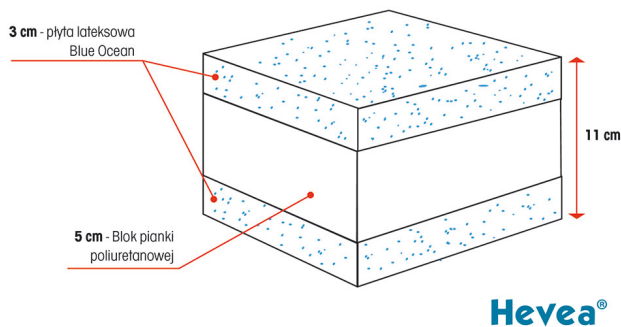

Link do produktu: <https://hevea.krakow.pl/materac-hevea-baby-comfort-130x70-p-130.html>

MATERAC HEVEA BABY COMFORT 130x70

Cena	620,10 zł
Cena poprzednia	689,00 zł
Dostępność	Dostępny
Czas wysyłki	2-3 dni roboczych
Kod EAN	590150210001
Producent	Fabryka Materaców HEVEA S. C.

Opis produktu

HEVEA BABY COMFORT jest materac trwały, elastyczny, dwustronny i bardzo komfortowy, przeznaczony dla wcześniaków i niemowląt. Zbudowany z pianki poliuretanowej o wysokości 5 cm oraz obustronnie obłożony płytą z lateksu Blue Ocean o grubości 3 cm, zawierającej min. 20% naturalnej żywicy lateksowej z dodatkiem żelu silikonowego. Pianka lateksowa Blue Ocean to innowacyjny lateks z funkcją obniżania temperatury na powierzchni materaca. Używana systematycznie zapobiega powstawaniu potówek oraz stanowi profilaktykę SIDS. W materacu nie zastosowano kleju, co zwiększa trwałość produktu dzięki a także pozwala na utrzymanie higieny, płytę lateksową poddać krótkotrwale działaniu gorącej pary lub niskiej temperatury np. w zamrażalniku. Jest to działanie pro zdrowotne celem oczyszczenia oraz zniwelowania drobnoustrojów i mikroorganizmów.

HEVEA MATERAC BABY COMFORT

ZASTOSOWANIE: łóżeczka dziecięce szczebelkowe, waga dziecka do 40 kg
GWARANCJA: 2 lata na produkt
TWARDOŚĆ: H2 (średnio twardy)
WYSOKOŚĆ (Z POKROWCEM): 12.5 cm

Pokrowce są zdejmowane (posiadają suwak z 3 stron),można je prać w temp do 60C.