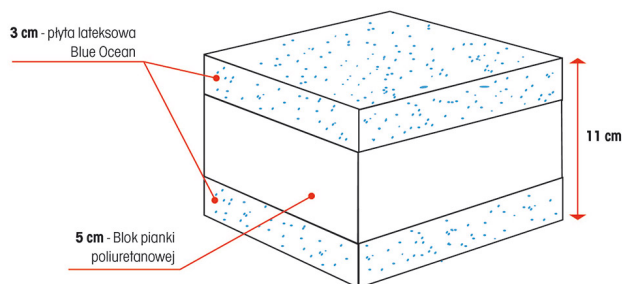

Link do produktu: <https://hevea.krakow.pl/materac-hevea-baby-comfort-120x60-p-64.html>

MATERAC HEVEA BABY COMFORT 120x60

Cena	524,21 zł
Cena poprzednia	589,00 zł
Dostępność	Dostępny
Czas wysyłki	2-3 dni roboczych
Kod EAN	590150210001
Producent	Fabryka Materaców HEVEA S. C.
Twardość	H2 Średnio Twardy
Rozmiar	120x60 cm
Grubość	12.5 cm

Opis produktu

HEVEA BABY COMFORT jest materac trwały, elastyczny, dwustronny i bardzo komfortowy, przeznaczony dla wcześniaków i niemowląt. Zbudowany z pianki poliuretanowej o wysokości 5 cm oraz obustronnie obłożony płytą z lateksu Blue Ocean o grubości 3 cm, zawierającej min. 20% naturalnej żywicy lateksowej z dodatkiem żelu silikonowego. Pianka lateksowa Blue Ocean to innowacyjny lateks z funkcją obniżania temperatury na powierzchni materaca. Używana systematycznie zapobiega powstawaniu potówek oraz stanowi profilaktykę SIDS. W materacu nie zastosowano kleju, co zwiększa trwałość produktu dzięki a także pozwala na utrzymanie higieny, płytę lateksową poddać krótkotrwale działaniu gorącej pary lub niskiej temperatury np. w zamrażalniku. Jest to działanie pro zdrowotne celem oczyszczenia oraz zniwelowania drobnoustrojów i mikroorganizmów.

HEVEA MATERAC BABY COMFORT

Hevea[®]

ZASTOSOWANIE: łóżeczka dziecięce szczebelkowe, waga dziecka do 40 kg

GWARANCJA: 2 lata na produkt

TWARDOŚĆ: H2 (średnio twardy)

WYSOKOŚĆ (Z POKROWCEM): 12.5 cm

Pokrowce są zdejmowane (posiadają suwak z 3 stron),można je prać w temp do 60C.