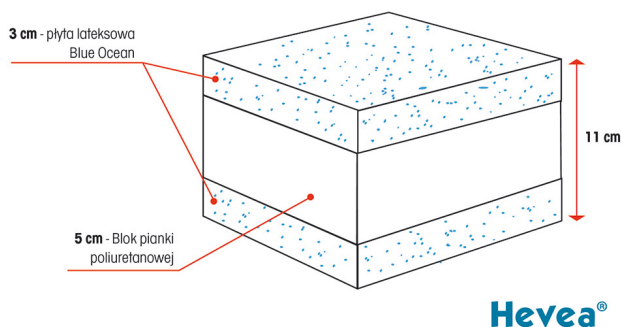

Link do produktu: <https://hevea.krakow.pl/materac-hevea-baby-comfort-120x60-p-64.html>

MATERAC HEVEA BABY COMFORT 120x60

Cena	550,80 zł
Cena poprzednia	612,00 zł
Dostępność	Dostępny
Czas wysyłki	2-3 dni roboczych
Kod EAN	590150210001
Producent	Fabryka Materaców HEVEA S. C.

Opis produktu

HEVEA BABY COMFORT jest materac trwały, elastyczny, dwustronny i bardzo komfortowy, przeznaczony dla wcześniaków i niemowląt. Zbudowany z pianki poliuretanowej o wysokości 5 cm oraz obustronnie obłożony płytą z lateksu Blue Ocean o grubości 3 cm, zawierającej min. 20% naturalnej żywicy lateksowej z dodatkiem żelu silikonowego. Pianka lateksowa Blue Ocean to innowacyjny lateks z funkcją obniżania temperatury na powierzchni materaca. Używana systematycznie zapobiega powstawaniu potówek oraz stanowi profilaktykę SIDS. W materacu nie zastosowano kleju, co zwiększa trwałość produktu dzięki a także pozwala na utrzymanie higieny, płytę lateksową poddać krótkotrwale działaniu gorącej pary lub niskiej temperatury np. w zamrażalniku. Jest to działanie pro zdrowotne celem oczyszczenia oraz zniwelowania drobnoustrojów i mikroorganizmów.

HEVEA MATERAC BABY COMFORT

ZASTOSOWANIE: łóżeczka dziecięce szczebelkowe, waga dziecka do 40 kg
GWARANCJA: 2 lata na produkt
TWARDOŚĆ: H2 (średnio twardy)
WYSOKOŚĆ (Z POKROWCEM): 12.5 cm

Pokrowce są zdejmowane (posiadają suwak z 3 stron),można je prać w temp do 60C.