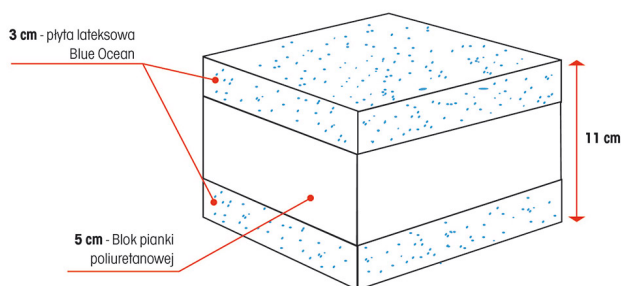

## MATERAC HEVEA BABY COMFORT 120x60

Cena	<b>522,00 zł</b>
Cena poprzednia	<b>555,00 zł</b>
Dostępność	<b>Dostępny</b>
Czas wysyłki	<b>2-3 dni roboczych</b>
Kod EAN	<b>590150210001</b>
Producent	<b>Fabryka Materaców HEVEA S. C.</b>
Twardość	<b>H2 Średnio Twardy</b>
Rozmiar	<b>120x60 cm</b>
Grubość	<b>12.5 cm</b>

### Opis produktu

**HEVEA BABY COMFORT** jest materac trwały, elastyczny, dwustronny i bardzo komfortowy, przeznaczony dla wcześniaków i niemowląt. Zbudowany z pianki poliuretanowej o wysokości 5 cm oraz obustronnie obłożony płytą z lateksu Blue Ocean o grubości 3 cm, zawierającej min. 20% naturalnej żywicy lateksowej z dodatkiem żelu silikonowego. Pianka lateksowa Blue Ocean to innowacyjny lateks z funkcją obniżania temperatury na powierzchni materaca. Używana systematycznie zapobiega powstawaniu potówek oraz stanowi profilaktykę SIDS. W materacu nie zastosowano kleju, co zwiększa trwałość produktu dzięki a także pozwala na utrzymanie higieny, płytę lateksową poddać krótkotrwale działaniu gorącej pary lub niskiej temperatury np. w zamrażalniku. Jest to działanie pro zdrowotne celem oczyszczenia oraz zniwelowania drobnoustrojów i mikroorganizmów.

## HEVEA MATERAC BABY COMFORT

ZASTOSOWANIE: łóżeczka dziecięce szczebelkowe, waga dziecka do 40 kg

GWARANCJA: 2 lata na produkt

TWARDOŚĆ: H2 (średnio twardy)

WYSOKOŚĆ ( Z POKROWCEM): 12.5 cm

Pokrowce są zdejmowane ( posiadają suwak z 3 stron ),można je prać w temp do 60C.